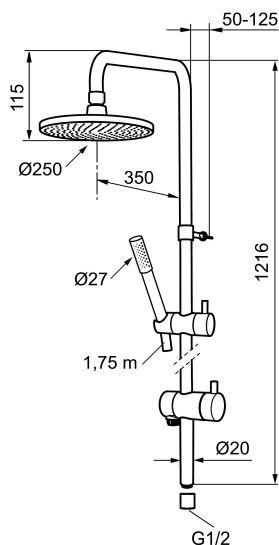

## MORA INXX S5 shower system

Mora Inxx Shower system får vardagens stress och måsten, att formligen rinna av dig. Med sina rena och strikta linjer förenar den form och funktion på ett kompromisslöst sätt. Den stora takduschen på hela 250 mm sprider vattnet generöst över kroppen och förmedlar en gedigen känsla – som består. Antikalksystemet gör att du inte behöver bekymra dig över munstycket som kalkar igen.

Art.nr: 130008 RSK: 8180922

Utförande: Krom

- Omkastare med keramisk tätning
- Metallomspunnen slang 1750 mm, PVC- och BPA-fri innerslang
- Med antikalksystemet "Easy-Clean"
- Duschröret kan kapas vid behov
- Justerbart väggfäste
- Omkastaren kan monteras med vredet framåt eller åt sidan
- Eco (energi- och vattenbesparande handdusch 9 l/min, taksil 12 l/min)