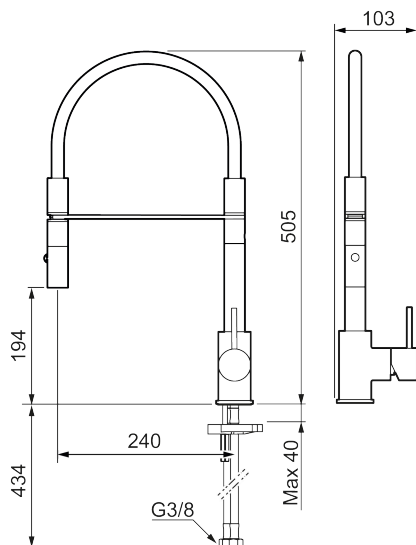

Unikke egenskaber

MORA INXX II Miniprofi

I den moderne, holdbare overflader børstet messing og sit moderne udtryk er INXX II miniprofi et iøjnefaldende og højt armatur, der passer perfekt i et åbent køkkenmiljø. Armaturet er testet og godkendt ud fra det gældende bygningsreglement og er energieffektivt, hvilket indebærer, at det giver et lavere vand- og energiforbrug uden at gå på kompromis med komforten.

Om serien

INXX II er en elegant og tidløs serie i en palet af nøje udvalgte overflader. Kombinationen af høj kvalitet, stilfuldt design og vidunderlig komfort gør den til den ypperligste serie.

Artikel-nummer:	VVS:	Flow 3 bar: 6,0
272081.62CA	716266187	l/m

Beskrivelse: Børstet messing PVD

- Til køkkenvask.
- Spulerbruser med to forskellige vandstrålemuligheder.
- Med høj svingtud 60°, 85°, 110° eller 360°.
- 240 mm fremspring.
- Keramisk kartusche.
- Indbygget temperatur- og flowbegrænser.
- Eco (Energi- og vandbesparende konstantvandstrømsperlator 6 l/min) ved 2-6 bar.
- Flexible tilslutningsslanger.
- Kontraventiler.
- Hulmål Ø34-37 mm.