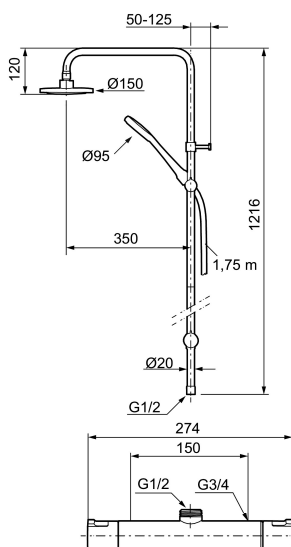

Mora Cera Shower System Kit

Et badeværelse er et sted for afkobling, nydelse og nyttiggørelse, så fyld det med den rette stemning. Spar energi uden at anstrenge dig, beskyt dig i mod temperaturudsving og und dig selv et ekstra lang bad uden at få dårlig samvittighed. Mora Cera fylder dit badeværelse med kvalitet på mange måder.

Artikel-nummer: 241900 VVS: 722704804

Beskrivelse: Krom

Består af:

Mora Cera termostatarmatur (MA nr. 241150)

- ½ op.
- Skoldningssikring v/38°C og v/42°C.
- Eco stop.
- Ekstra brugervenlige greb, godkendt af Svenska Reumatikerförbundet.

Mora Cera Shower System S5 (MA nr. 130005)

- Bruserhoved Ø150 mm med antikalsystem "Easy Clean".
- 1750 mm slange i metal med PVC og BPA fri slange indvendig.
- Slangen opfylder EN 1113.
- Omskifteren kan monteres med grebet i valgfri retning.
- Valgfri tilslutning med/uden luftindblanding, der giver komfort flow ved 6 l/min. max. flow 10 l/min.
- 350 mm fremspring.
- Bruserøret kan afkortes efter behov.