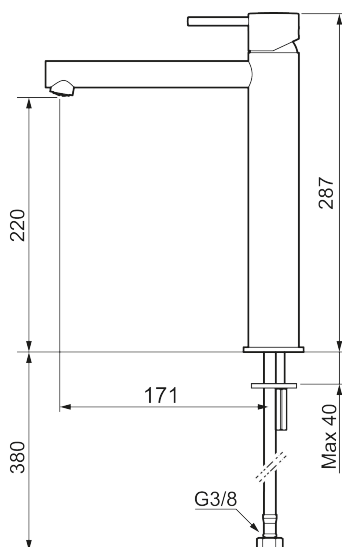

MORA INXX II sharp, high servantbatteri

INXX II servantkran finnes i tre ulike høyder der high er en høy kran tilpasset for en skålformet benkmontert vask. Med en holdbar mattsvart nyanse og servantkranens rette karakter med lang tut og lutende munnstykke – gjør INXX II sharp både pen og bekvem å bruke. Blandebatteriet er testet og godkjent ut fra gjeldende byggeregler og det er energieffektivt, noe som innebærer at man får et lavere vann- og energiforbruk uten å gi avkall på komforten. Bunnventil finnes som tilbehør i samme nyanse.

Art.no.: 273023.12CA NRF-nummer: 4290476 Flow 3 bar: 4,5 l/m
 Utførende: Matt sort

- Vannmengdebegrenser og temperatursperre
- Mora Eco konstantvannmengde 5 l/min ved 2-6 bar
- Fleksible Soft PEX®-rør med 3/8" mutter