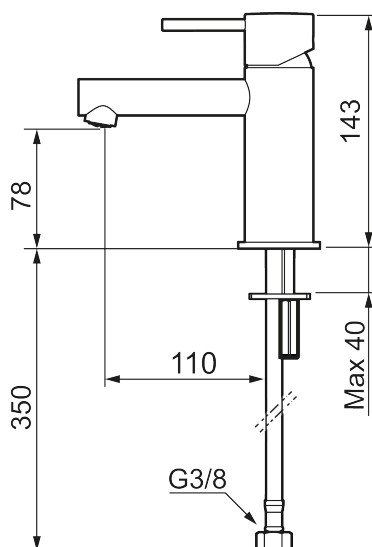

Unike funksjoner

Tilbakeslagssikring

MORA INXX II sharp, small servantbatteri

INXX II servantkran finnes i tre ulike høyder der small er en lav kran som er tilpasset for mindre håndvask. Med den elegante holdbare nyansen børstet messing og servantkranens rette karakter med lang tut og lutende munnstykke – gjør INXX II sharp både pen og bekvem å bruke. Blandebatteriet er testet og godkjent ut fra gjeldende byggeregler og det er energieffektivt, noe som innebærer at man får et lavere vann- og energiforbruk uten å gi avkall på komforten. Bunnventil finnes som tilbehør i samme nyanse.

Om serien

INXX II er en elegant og tidløs serie i en palett av nøye utvalgte nyanser. Kombinasjonen av høy kvalitet, stilren design og herlig komfort gjør den til den ultimate serien.

Art.no.: 273003.62CA NRF-nummer: 4290454 Flow 3 bar: 4,5 l/m
 Utførende: Børstet messing PVD

- Vannmengdebegrenser og temperatursperre
- Mora Eco konstantvannmengde 5 l/min ved 2-6 bar
- Fleksible Soft PEX®-rør med 3/8" mutter