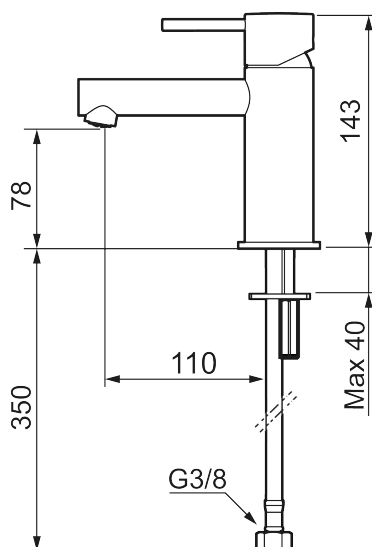

## MORA INXX II sharp, small servantbatteri

INXX II servantkran finnes i tre ulike høyder der small er en lav kran som er tilpasset for mindre håndvask. Med en holdbar mattsvart nyanse og servantkranens rette karakter med lang tut og lutende munnstykke – gjør INXX II sharp både pen og bekvem å bruke. Blandebatteriet er testet og godkjent ut fra gjeldende byggeregler og det er energieffektivt, noe som innebærer at man får et lavere vann- og energiforbruk uten å gi avkall på komforten. Bunnventil finnes som tilbehør i samme nyanse.

- Vannmengdebegrenser og temperatursperre
- Mora Eco konstantvannmengde 5 l/min ved 2-6 bar
- Fleksible Soft PEX®-rør med 3/8" mutter