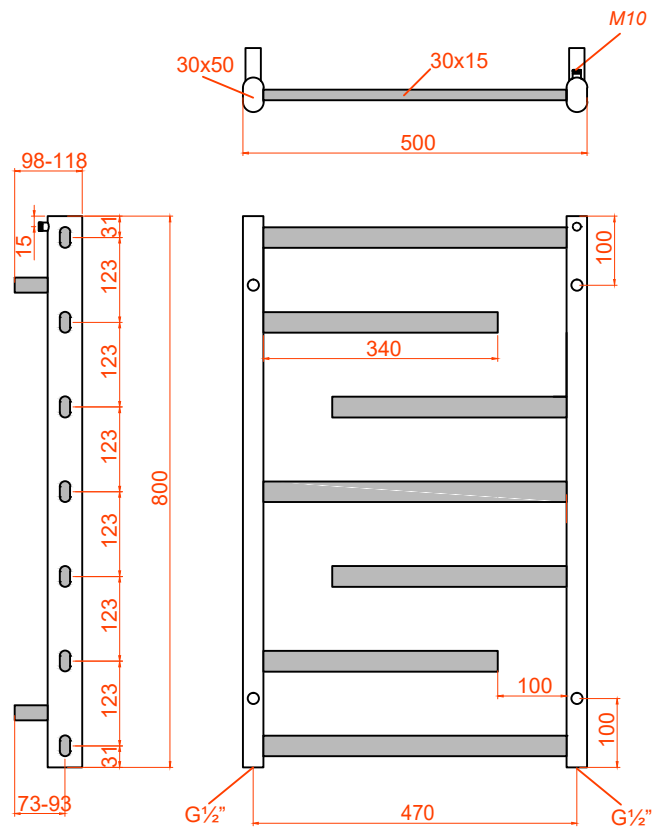

Sirius

KRISS
Oplev detaljen

Gyldighed / Giltighet / Validity / Gültigkeit / Validité / действительность / voimassaolo

- DK/NO Sirius håndklæderadiatorer med nedenstående varenumre.
- SE Sirius handdukstorkar med nedanstående produktnumra.
- EN Sirius towel rails produced with below mentioned product numbers.
- DE Sirius Handtuchhalter mit den unten genannten Artikelnummern.
- FR Sèche-serviettes Sirius produites avec ci-dessous les numéros de produits mentionnés.

SR8050CN, SR8050SN

OBS - Attention - Achtung

Prøvetryk / Testtryck/ Test pressure / Prüfdruck: 10,4 BAR

Max driftstryk - Arbetstryck - Max working pressure - Max. Betriebsdruck - Pression de service maxi: 8 BAR