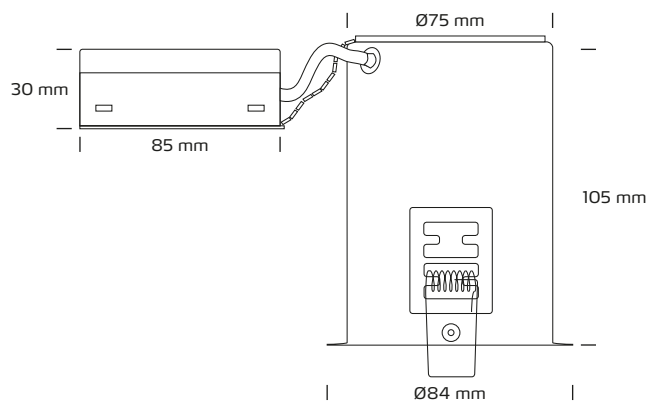

### Tekniske data

Spænding	220-240 VAC 50 Hz
Lyskilde	Max. 7,5W LED Max. 80 mm høj
Udskæringsmål	Ø75 mm
Indbygningshøjde	105 mm
Udvendige mål	Ø84 mm
Dimensioner tilslutningsboks	L: 85 mm, B: 55 mm, H: 30 mm
Kipvinkel	30°
Mulighed for videresløjning	Ja, 5G1,5
IP-klasse	IP44 (afhænger af lyskilden)
Isolationsklasse	Klasse II
Materiale	Plast, galvaniseret stål
Miljø	Udendørs
Garanti	2 år
Godkendelser	CE

\*Tegningen er ikke målfast

### Produktinformation

- Godkendt til installation direkte i isolering og brændbart materiale
- Hurtig og let montering
- Montering med justerbare fjedre
- Skrueløse klemmer i tilslutningsboksen
- Mulighed for installation med kabel eller 16 mm flexrør
- Justerbare fjedre for lofttykkelse op til 24 mm
- Designet og udviklet i Danmark