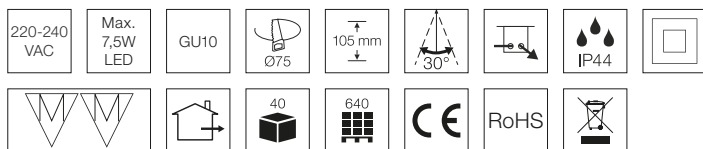

### Tekniske data

Spænding	220-240 VAC 50 Hz
Lyskilde	Max. 7,5W LED Max. 80 mm høj
Udskæringsmål	Ø75 mm
Indbygningshøjde	105 mm
Udvendige mål	Ø84 mm
Dimensioner tilslutningsboks	L: 85 mm, B: 55 mm, H: 30 mm
Kipvinkel	30°
Mulighed for videresløjning	Ja, 5G1,5
IP-klasse	IP44 (afhænger af lyskilden)
Isolationsklasse	Klasse II
Materiale	Plast, galvaniseret stål
Miljø	Udendørs
Garanti	2 år
Godkendelser	CE

\*Tegningen er ikke målfast

### Produktinformation

- Godkendt til installation direkte i isolering og brændbart materiale
- Hurtig og let montering
- Montering med justerbare fjedre
- Skrueløse klemmer i tilslutningsboksen
- Mulighed for installation med kabel eller 16 mm flexrør
- Justerbare fjedre for lofttykkelse op til 24 mm
- Designet og udviklet i Danmark