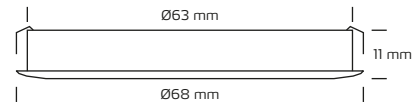

Linea 2,3W, 2700K

Tekniske data

Strømstyrke	350mA
Systemeffekt	2,3W
Lyskilde	LED
Farvetemperatur	2700 Kelvin
Lysintensitet	160 Lumen
Farvegengivelse	CRI>90
Forventet levetid	15.000 timer L70 B50
Dæmpbar	Nej
Flicker free	Ja, i henhold til det nye Ecodesign / ErP direktiv (september 2021)
SVM <0,4	Ja
PstLM <1	Ja
SDCM	<6
Spredningsvinkel	100°
Udskæringsmål	Ø63 mm
Indbygningshøjde	11 mm
Udvendige mål	Ø68 mm
Driftstemperatur	-10° / +40°
Mulighed for videresløjfnng	Nej
IP-klasse	IP20
Isolationsklasse	Klasse III
Materiale	Downlight: polykarbonat Underbygningsring: aluminium
Miljø	Indendørs
Garanti	2 år med Nordtronic driver, varenr. 98514021
Godkendelser	CE

*Tegningen er ikke målfast

Produktinformation

- Kun 11 mm høj
- Høj farvegengivelse (CRI)
- Flimterfri i henhold til det nye Ecodesign / ErP direktiv (september 2021)
- Inkl. påbygningsring
- Inkl. 2,5 meter kabel med stik