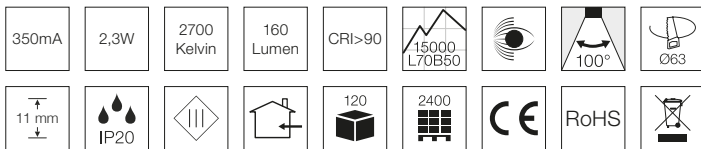

Linea 2,3W, 2700K

Tekniske data

Strømstyrke	350mA
Systemeffekt	2,3W
Lyskilde	LED
Farvetemperatur	2700 Kelvin
Lysintensitet	160 Lumen
Farvegengivelse	CRI>90
Forventet levetid	15.000 timer L70 B50
Dæmpbar	Nej
Flicker free	Ja, i henhold til det nye Ecodesign / ErP direktiv (september 2021)
SVM <0,4	Ja
PstLM <1	Ja
SDCM	<6
Spredningsvinkel	100°
Udskæringsmål	Ø63 mm
Indbygningshøjde	11 mm
Udvendige mål	Ø68 mm
Driftstemperatur	-10° / +40°
Mulighed for videresløjfnng	Nej
IP-klasse	IP20
Isolationsklasse	Klasse III
Materiale	Downlight: polykarbonat Underbygningsring: aluminium
Miljø	Indendørs
Garanti	2 år med Nordtronic driver, varenr. 98514021
Godkendelser	CE

*Tegningen er ikke målfast

Produktinformation

- Kun 11 mm høj
- Høj farvegengivelse (CRI)
- Flimterfri i henhold til det nye Ecodesign / ErP direktiv (september 2021)
- Inkl. påbygningsring
- Inkl. 2,5 meter kabel med stik