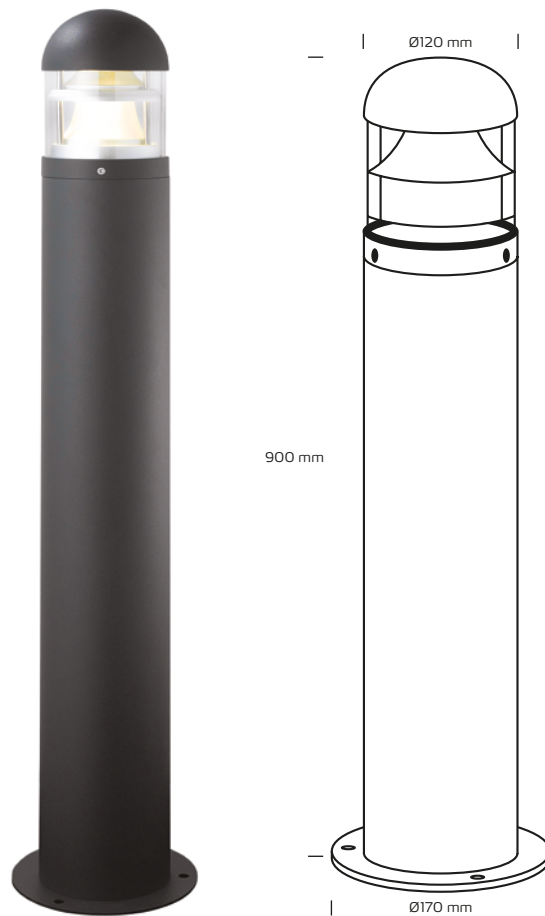

## Fabia

### Tekniske data

Spænding	220-240 VAC 50 Hz
Systemeffekt	Max. 20W
Lyskilde	Nej
Fatning	E27
Højde	900 mm
Udvendige mål	Ø170 mm
Mulighed for videresløjning	Ja, 3G2,5
IP-klasse	IP54
IK-klasse	IK07
Isolationsklasse	Klasse I
Materiale	Armaturog beslag i trykstøbt aluminium, pulverlakeret overflade
Miljø	Udendørs
Garanti	2 år
Godkendelser	CE

### Produktinformation

- Funktionel og dekorativ belysning
- Inkl. enkelt beslag for nedstøbning
- Klart glas

\*Tegningen er ikke målfast