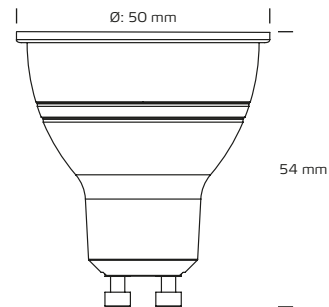

### Tekniske data

Spænding	220-240 VAC 50 Hz
Systemeffekt	5,5W
Lyskilde	LED
Farvetemperatur	2700 Kelvin
Lysintensitet	350 Lumen
Farvegengivelse	CRI>90
Forventet levetid	25.000 timer
Dæmpbar	Jå
Flicker free	Jå, i henhold til det nye Ecodesign / ErP direktiv
SVM <0,4	Jå
PstLM <1	Jå
SDCM	<4
Spredningsvinkel	38°
Højde	54 mm
Udvendige mål	Ø50 mm
IP-klasse, front / bag	IP44 / IP20
Materiale	Aluminium, plast
Miljø	Inden- og udendørs
Garanti	2 år
Godkendelser	CE

\*Tegningen er ikke målfast