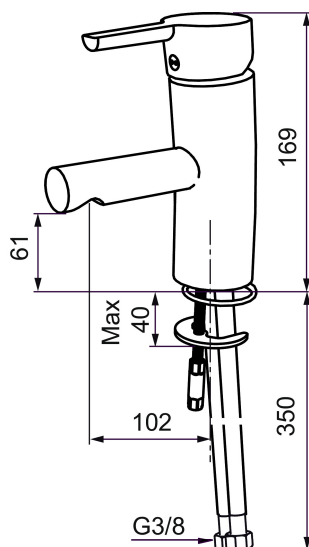

Etgrebsarmatur, Mora MMIX B5

Mora MMIX kombinerer et formsmukt og ergonomisk design med et energieffektivt indre. Designet er præget af en kærtegnende bølgende geometri og formidler en tidløs og sammenhængende stil gennem hele serien. Vores unikke miljøkoncept EcoSafe™ ligger til grund for udviklingsarbejdet og bidrager til et lavt energiforbrug og langsigtede miljøhensyn.

Artikel-nummer: 733001.CA VVS: 701489604

Beskrivelse: Krom, konstant flow 5 l/min. ved 2–6 bar, tilslutning G3/8

Unikke egenskaber

Tilbageløbssikring

- Til håndvask.
- 102 mm fremspring.
- ESS (Energy Saving System)
- Soft Closing og keramisk kartusche.
- Indbygget temperatur- og flowbegrænsner.
- Flexible tilslutningslanger.
- Godkendt af Svenska Reumatikerförbundet.
- Lead Free (blyfri)
- Hulmål Ø28-37 mm.
- **5 års trykgaranti.**