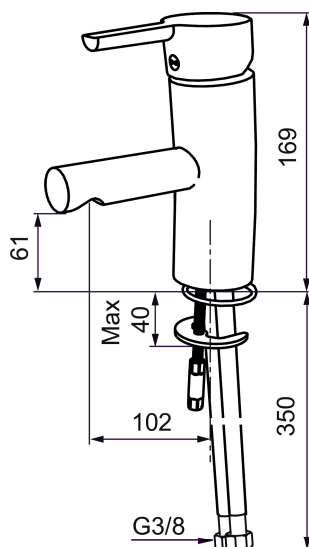

## Etgrebsarmatur, Mora MMIX B5

Mora MMIX kombinerer et formsmukt og ergonomisk design med et energieffektivt indre. Designet er præget af en kærtegende bølgede geometri og formidler en tidløs og sammenhængende stil gennem hele serien. Vores unikke miljøkoncept EcoSafe™ ligger til grund for udviklingsarbejdet og bidrager til et lavt energiforbrug og langsigtede miljøhensyn.

Artikel-nummer: 733001

VVS: 701489204

Beskrivelse: Krom, tilslutning G3/8

- Til håndvask.
- 102 mm fremspring.
- ESS (Energy Saving System)
- Soft Closing og keramisk kartusche.
- Indbygget temperatur- og flowbegrænser.
- Flexible tilslutningsslanger.
- Godkendt af Svenska Reumatikerförbundet.
- Lead Free (blyfri)
- Hulmål Ø28-37 mm.
- **5 års trykgaranti.**