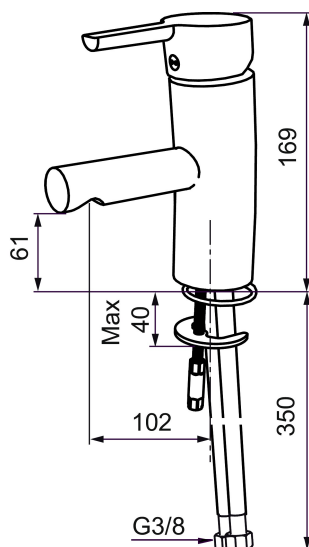

## Etgrebsarmatur, Mora MMIX B5

Mora MMIX kombinerer et formsmukt og ergonomisk design med et energieffektivt indre. Designet er præget af en kærtegende bølgede geometri og formidler en tidløs og sammenhængende stil gennem hele serien. Vores unikke miljøkoncept EcoSafe™ ligger til grund for udviklingsarbejdet og bidrager til et lavt energiforbrug og langsigtede miljøhensyn.

Artikel-nummer: 733001.TT VVS: 701489804

Beskrivelse: Krom, med Turbo-Jet funktion, tilslutning G3/8

### Tilbageløbssikring

- Til håndvask.
- 102 mm fremspring.
- ESS (Energy Saving System)
- Soft Closing og keramisk kartusche.
- Indbygget temperatur- og flowbegrænsner.
- Flexible tilslutningsslanger.
- Godkendt af Svenska Reumatikerförbundet.
- Lead Free (blyfri)
- Hulmål Ø28-37 mm.
- **5 års trykgaranti.**