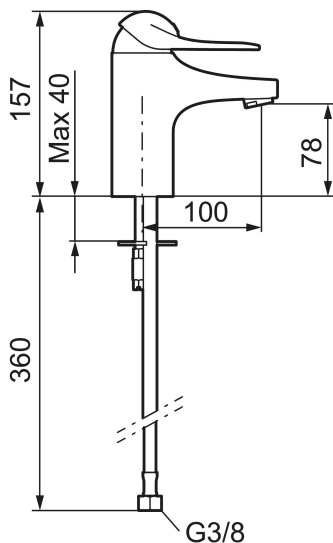

Unikke egenskaber

Tilbageløbssikring 

Håndvaskarmatur 9000E

Energiklassificeret håndvaskarmaturer med Eco flow 5-6 l/min. Soft closing forhindrer slag og trykstød i rørinstallationen og er standard ligesom koldstart, keramisk tætning, temperaturbegrænser, 5 års trykgaranti. Armaturer findes i udgaver med forskellige bundventiler.

Artikel-nummer: 80600010 VVS: 701578604

Beskrivelse: Krom, tilslutning G3/8

- Koldstart.
- 100 mm fremspring.
- Soft Closing og keramisk kartusche.
- Indbygget temperatur- og flowbegrænser.
- Eco Flow (energi- og vandbesparende perlator).
- Flexible tilslutningsslanger.
- Hulstørrelse Ø33,5-37 mm.
- 5 års trykgaranti.