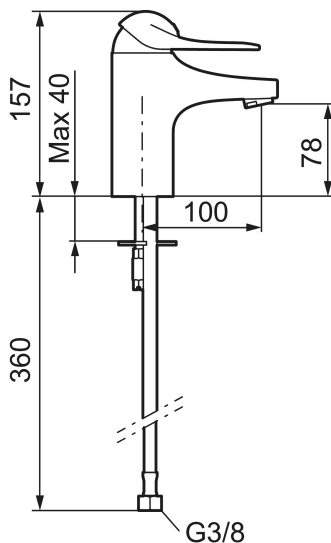

Artikel-nummer: 80607010

VVS: 701578704

Beskrivelse: Krom, konstant flow 5 l/min. ved 2–6 bar, tilslutning G3/8

Unikke egenskaber

Tilbageløbssikring

- **Koldstart.**
- 100 mm fremspring.
- Soft Closing og keramisk kartusche.
- Indbygget temperatur- og flowbegrænser.
- Eco Flow (energi- og vandbesparende perlator).
- Flexible tilslutningsslanger.
- Hulstørrelse Ø33,5-37 mm.
- **5 års trykgaranti.**