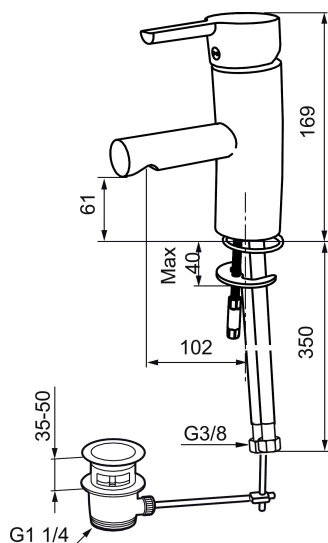

Etgrebsarmatur, Mora MMIX B5

Mora MMIX kombinerer et formsmukt og ergonomisk design med et energieffektivt indre. Designet er præget af en kærtegnende bølgede geometri og formidler en tidløs og sammenhængende stil gennem hele serien. Vores unikke miljøkoncept EcoSafe™ ligger til grund for udviklingsarbejdet og bidrager til et lavt energiforbrug og langsigtede miljøhensyn.

Artikel-nummer: 733051

VVS: 701994204

Beskrivelse: Krom, tilslutning G3/8

Unikke egenskaber

Tilbageløbssikring

- Til håndvask.
- Løft-op-bundventil.
- 102 mm fremspring.
- ESS (Energy Saving System)
- Soft Closing og keramisk kartusche.
- Indbygget temperatur- og flowbegrænser.
- Flexible tilslutningsslanger.
- Godkendt af Svenska Reumatikerförbundet.
- Lead Free (blyfri)
- Hulmål Ø28-37 mm.
- **5 års trykgaranti.**