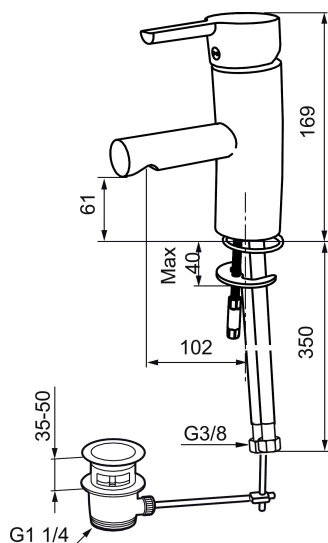

## Etgrebsarmatur, Mora MMIX B5

Mora MMIX kombinerer et formsmukt og ergonomisk design med et energieffektivt indre. Designet er præget af en kærtegnende bølgede geometri og formidler en tidløs og sammenhængende stil gennem hele serien. Vores unikke miljøkoncept EcoSafe™ ligger til grund for udviklingsarbejdet og bidrager til et lavt energiforbrug og langsigtede miljøhensyn.

Artikel-nummer: 733051.CA VVS: 701994604

Beskrivelse: Krom, konstant flow 5 l/min. ved 2–6 bar, tilslutning G3/8

### Tilbageløbssikring

- Til håndvask.
- Løft-op-bundventil.
- 102 mm fremspring.
- ESS (Energy Saving System)
- Soft Closing og keramisk kartusche.
- Indbygget temperatur- og flowbegrænser.
- Flexible tilslutningslanger.
- Godkendt af Svenska Reumatikerförbundet.
- Lead Free (blyfri)
- Hulmål Ø28-37 mm.
- 5 års trykgaranti.