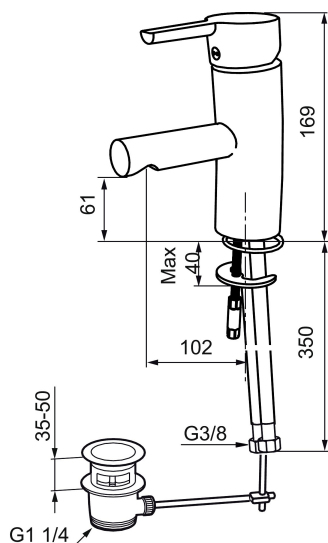

Etgrebsarmatur, Mora MMIX B5

Mora MMIX kombinerer et formsmukt og ergonomisk design med et energieffektivt indre. Designet er præget af en kærtegende bølgede geometri og formidler en tidløs og sammenhængende stil gennem hele serien. Vores unikke miljøkoncept EcoSafe™ ligger til grund for udviklingsarbejdet og bidrager til et lavt energiforbrug og langsigtede miljøhensyn.

Artikel-nummer: 733051.TT VVS: 701994804

Beskrivelse: Krom, med Turbo-Jet funktion, tilslutning G3/8

Unikke egenskaber

Tilbageløbssikring

- Til håndvask.
- Løft-op-bundventil.
- 102 mm fremspring.
- ESS (Energy Saving System)
- Soft Closing og keramisk kartusche.
- Indbygget temperatur- og flowbegrænser.
- Flexible tilslutningsslanger.
- Godkendt af Svenska Reumatikerförbundet.
- Lead Free (blyfri)
- Hulmål Ø28-37 mm.
- **5 års trykgaranti.**