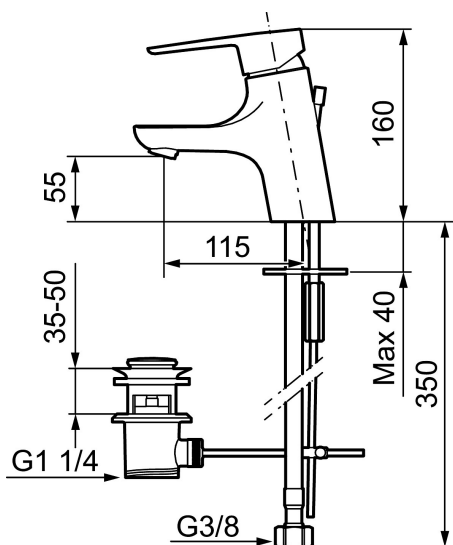

Etgrebsarmatur, Mora Cera B5

Et badeværelse er et sted for afkobling, nydelse og nyttiggørelse, så fyld det med den rette stemning. Spar energi uden at anstrenge dig. Mora Cera fylder dit badeværelse med kvalitet på mange måder.

Artikel-nummer: 243051.CA VVS: 702170604

Beskrivelse: Krom, tilslutning G3/8

Unikke egenskaber

Tilbageløbssikring

- Til håndvask.
- Løft-op bundventil.
- 115 mm fremspring.
- ESS (Energy Saving System)
- Soft Closing og keramisk kartusche.
- Indbygget temperatur- og flowbegrænser.
- Eco (Energi- og vandbesparende konstantvandstrømsperlator 5 l/min) ved 2-6 bar.
- Flexible tilslutningsslanger.
- Godkendt af Svenska Reumatikerförbundet.
- Hulmål Ø28-37 mm
- **5 års trykgaranti.**