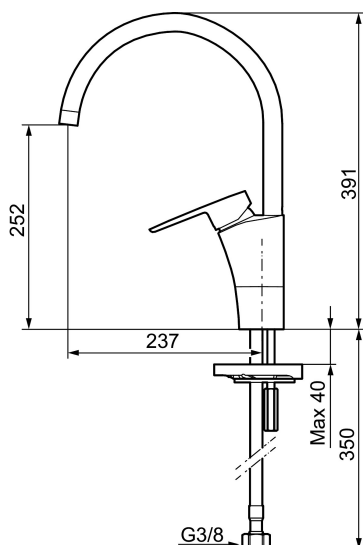

Etgrebsarmatur, Mora Cera K5

Køkkenet er i dag blevet til opholdsstue samt kreativt værksted for hele familien. Et moderne køkkenarmatur skal se godt ud, fungere fejlfrit og samtidigt bidrage til god hygiejne og høj sikkerhed. Der har vi fyldt Mora Cera med det man vil have i et køkken. Hensyn og kvalitet.

Artikel-nummer: 242101

VVS: 705890604

Beskrivelse: Krom, tilslutning G3/8

- Til køkkenvask.
- ESS (Energy Saving System).
- Med høj U-svingtud 60°, 85°, 110° eller 360°.
- 237 mm fremspring.
- Soft Closing og keramisk kartusche.
- Indbygget temperatur- og flowbegrænsner.
- Eco (Energi- og vandbesparende perlator).
- Flexible tilslutningsslanger.
- Godkendt af Svenska Reumatikerförbundet.
- Hulmål Ø32-37 mm.
- **5 års trykgaranti.**