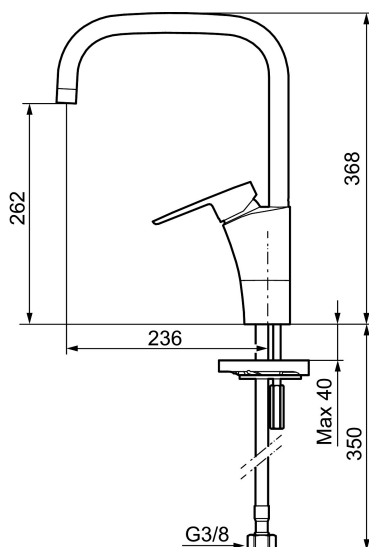

Unikke egenskaber

Tilbageløbssikring

Etgrebsarmatur, Mora Cera K7

Køkkenet er i dag blevet til opholdsstue samt kreativt værksted for hele familien. Et moderne køkkenarmatur skal se godt ud, fungere fejlfrit og samtidigt bidrage til god hygiejne og høj sikkerhed. Der har vi fyldt Mora Cera med det man vil have i et køkken. Hensyn og kvalitet.

Artikel-nummer: 242051

VVS: 705890614

Beskrivelse: Krom, tilslutning G3/8

- Til køkkenvask.
- ESS (Energy Saving System).
- Med høj J-svingtud 60°, 85°, 110° eller 360°.
- 236 mm fremspring.
- Soft Closing og keramisk kartusche.
- Indbygget temperatur- og flowbegrænser.
- Eco (Energi- og vandbesparende perlator).
- Flexible tilslutningsslanger.
- Godkendt af Svenska Reumatikerförbundet.
- Hulmål Ø32-37 mm.
- **5 års trykgaranti.**