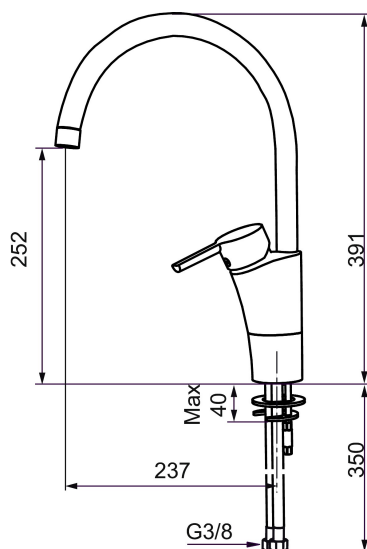

Unikke egenskaber

Tilbageløbssikring

Etgrebsarmatur, Mora MMIX K5

Mora MMIX kombinerer et formsmukt og ergonomisk design med et energieffektivt indre. Designet er præget af en kærtegnende bølgende geometri og formidler en tidløs og sammenhængende stil gennem hele serien. Vores unikke miljøkoncept EcoSafe™ ligger til grund for udviklingsarbejdet og bidrager til et lavt energiforbrug og langsigtede miljøsyn.

Artikel-nummer: 732101

VVS: 705907204

Beskrivelse: Krom, tilslutning G3/8

- Til køkkenvask.
- ESS (Energy Saving System).
- Med høj U-svingtud 60°, 85°, 110° eller 360°.
- 237 mm fremspring.
- Soft Closing og keramisk kartusche.
- Indbygget temperatur- og flowbegrænser.
- Eco (Energi- og vandbesparende perlator).
- Flexible tilslutningsslanger.
- Godkendt af Svenska Reumatikerförbundet.
- Lead Free (blyfri).
- Hulmål Ø32-37 mm.
- **5 års trykgaranti.**