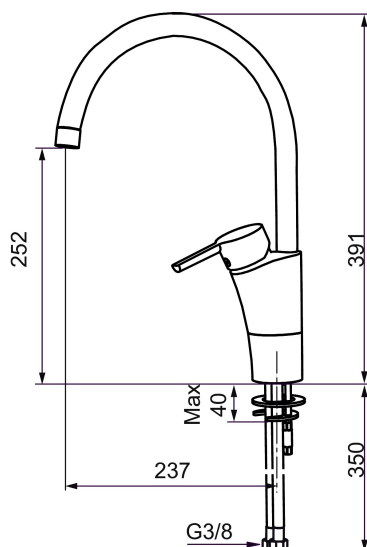

## Etgrebsarmatur, Mora MMIX K5

Mora MMIX kombinerer et formsmukt og ergonomisk design med et energieffektivt indre. Designet er præget af en kærtegnende bølgende geometri og formidler en tidløs og sammenhængende stil gennem hele serien. Vores unikke miljøkoncept EcoSafe™ ligger til grund for udviklingsarbejdet og bidrager til et lavt energiforbrug og langsigtede miljøhensyn.

Artikel-nummer: 732101.CA VVS: 705907604

Beskrivelse: Krom, konstant flow 8 l/min. ved 2–6 bar, tilslutning G3/8

### Tilbageløbssikring

- Til køkkenvask.
- ESS (Energy Saving System).
- Med høj U-svingtud 60°, 85°, 110° eller 360°.
- 237 mm fremspring.
- Soft Closing og keramisk kartusche.
- Indbygget temperatur- og flowbegrænser.
- Eco (Energi- og vandbesparende perlator).
- Flexible tilslutningsslanger.
- Godkendt af Svenska Reumatikerförbundet.
- Lead Free (blyfri).
- Hulmål Ø32-37 mm.
- **5 års trykgaranti.**