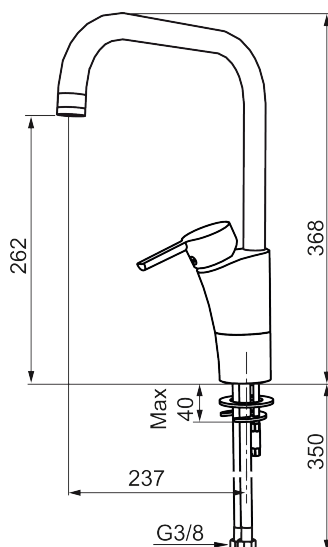

Etgrebsarmatur, Mora MMIX K7

Mora MMIX kombinerer et formsmukt og ergonomisk design med et energieffektivt indre. Designet er præget af en kærtegende bølgende geometri og formidler en tidløs og sammenhængende stil gennem hele serien. Vores unikke miljøkoncept EcoSafe™ ligger til grund for udviklingsarbejdet og bidrager til et lavt energiforbrug og langsigtede miljøhensyn.

Artikel-nummer: 732051

VVS: 705909204

Beskrivelse: Krom, tilslutning G3/8

Unikke egenskaber

Tilbageløbssikring

- Til køkkenvask.
- ESS (Energy Saving System).
- Med høj J-svingtud 60°, 85°, 110° eller 360°.
- 237 mm fremspring.
- Soft Closing og keramisk kartusche.
- Indbygget temperatur- og flowbegrænsner.
- Eco (Energi- og vandbesparende perlator).
- Flexible tilslutningsslanger.
- Godkendt af Svenska Reumatikerförbundet.
- Lead Free (blyfri)
- Hulmål Ø32-37 mm.
- **5 års trykgaranti.**