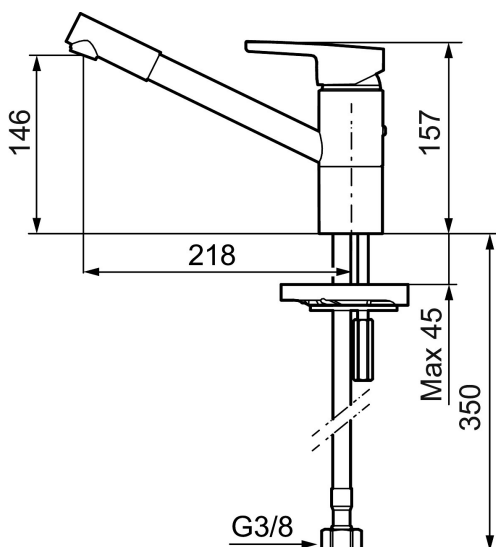

Artikel-nummer: 732201

VVS: 705943204

Beskrivelse: Krom, tilslutning G3/8

Unikke egenskaber

Tilbageløbssikring

- Til køkkenvask.
- ESS (Energy Saving System).
- Svingtud 110°
- 218 mm fremspring.
- Soft Closing og keramisk kartusche.
- Indbygget temperatur- og flowbegrænser.
- Eco (Energi- og vandbesparende perlator).
- Flexible tilslutningsslanger.
- Godkendt af Svenska Reumatikerförbundet.
- Lead Free (blyfri)
- Hulmål Ø34-37 mm.
- **5 års trykgaranti.**