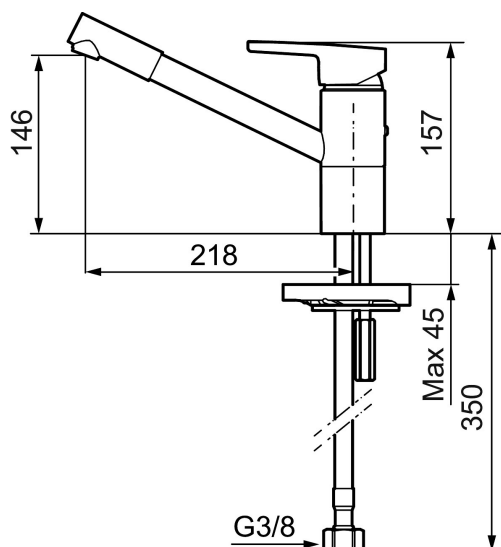

## Etgrebsarmatur, Mora MMIX K2

Mora MMIX kombinerer et formsmukt og ergonomisk design med et energieffektivt indre. Designet er præget af en kærtegnende bølgede geometri og formidler en tidløs og sammenhængende stil gennem hele serien. Vores unikke miljøkoncept EcoSafe™ ligger til grund for udviklingsarbejdet og bidrager til et lavt energiforbrug og langsigtede miljøsyn.

Artikel-nummer: 732201.TT VVS: 705943804

Beskrivelse: Krom, med Turbo-Jet funktion, tilslutning G3/8

### Tilbageløbssikring

- Til køkkenvask.
- ESS (Energy Saving System).
- Svingtud 110°
- 218 mm fremspring.
- Soft Closing og keramisk kartusche.
- Indbygget temperatur- og flowbegrænser.
- Eco (Energi- og vandbesparende perlator).
- Flexible tilslutningsslanger.
- Godkendt af Svenska Reumatikerförbundet.
- Lead Free (blyfri)
- Hulmål Ø34-37 mm.
- **5 års trykgaranti.**