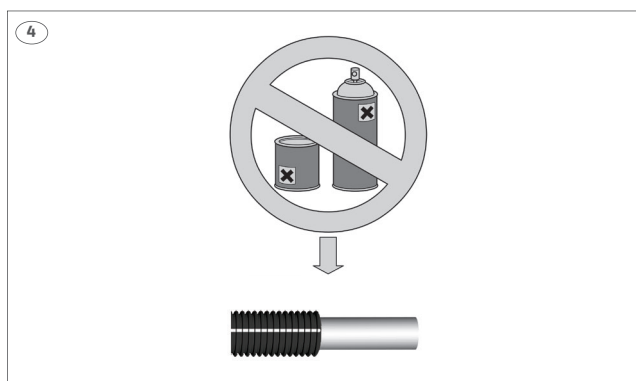

Roth indstiksfittings, rustfri stål

Roth MultiPex® rør skal altid klippes vinkelret med en PEX rørsaks f.eks VVS-nr. 087393.220. Sikrer at saksen er skarp så der ikke opstår grater på røret.

Det rustfrie fittings er til MultiPex® rør, CU-rør og rustfrie rør. Der må ikke anvendes kompressionfittings eller presfittings direkte på fittingens nipler.

Marker indstiksybden.

Dimension	15 mm	18 mm	22 mm	28 mm
Indstiksybden	23 mm	23 mm	27 mm	31 mm

Det anbefales at den korrekte indstiksybde markeres på røret inden indstik, - anvend evt. Roth markeringsværktøj op til 22 mm VVS nr. 047198.722.

Anvend altid Roth rustfrie støttebøsninger når fittings anvendes på pex-rør.

Du må ikke anvende produkter der indeholder opløsningsmidler.