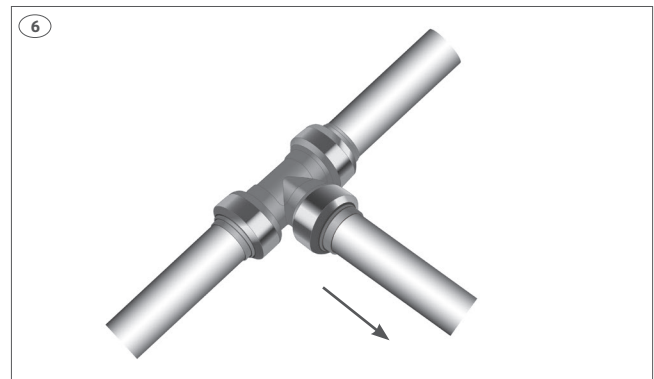

## Roth indstiksfittings, rustfri stål

Roth MultiPex® rør skal altid klippes vinkelret med en PEX rørsaks f.eks VVS-nr. 087393.220. Sikrer at saksen er skarp så der ikke opstår grater på røret.

Det rustfrie fittings er til MultiPex® rør, CU-rør og rustfrie rør. Der må ikke anvendes kompressionfittings eller presfittings direkte på fittingens nipler.

Anvend altid Roth rustfrie støttebøsninger når fittings anvendes på pex-rør.

Du må ikke anvende produkter der indeholder opløsningsmidler.

Stik røret ind i koblingen med en roterende bevægelse og kontroller indstiksdybden.

Træk i røret for at sikre det sidder fast.

Demontage må kun ske med Roth demonteringsværktøj.