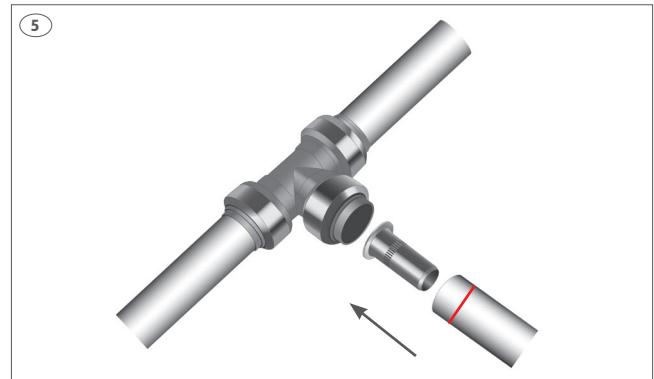

## Roth indstiksfittings, rustfri stål

Roth MultiPex® rør skal altid klippes vinkelret med en PEX rørsaks f.eks VVS-nr. 087393.220. Sikrer at saksen er skarp så der ikke opstår grater på røret.

Det rustfrie fittings er til MultiPex® rør, CU-rør og rustfrie rør. Der må ikke anvendes kompressionfittings eller presfittings direkte på fittingens nipler.

Marker indstiksybden.

Dimension	15 mm	18 mm	22 mm	28 mm
Indstiksybden	23 mm	23 mm	27 mm	31 mm

Det anbefales at den korrekte indstiksybde markeres på røret inden indstik, - anvend evt. Roth markeringsværktøj op til 22 mm VVS nr. 047198.722.

Anvend altid Roth rustfrie støttebøsninger når fittings anvendes på pex-rør.

Du må ikke anvende produkter der indeholder opløsningsmidler.

Stik røret ind i koblingen med en roterende bevægelse og kontroller indstiksdybden.