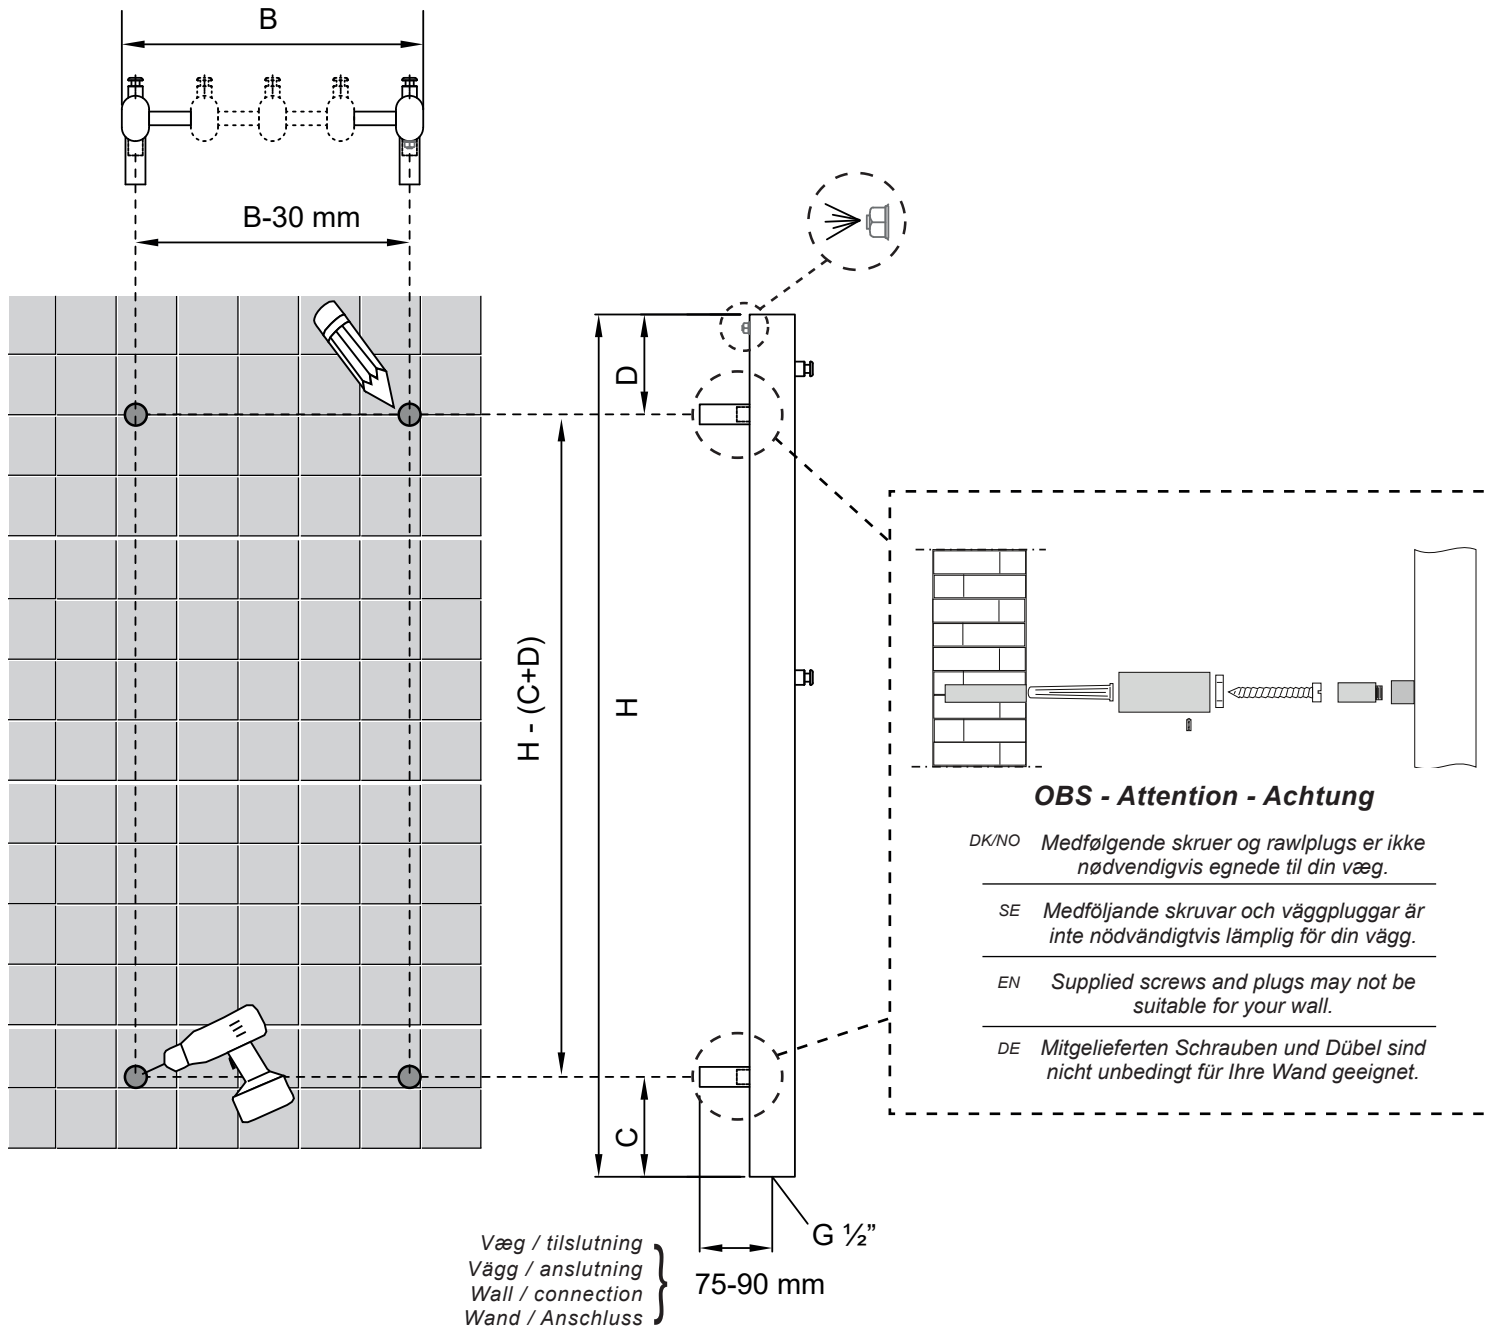

Installering / Installing / installation / Installieren

Produktidentifikation / Products identification / Kenncode / Identifikationskod:

VG1422C, VG1422S, VG1424C, VG1424S, VG1424H, VG1424G, VG1425C, VG1425S

Ikke til brugsvand!
Not for open systems!
Nicht für offene Wasser-System
Inte för VVC/tapp vatten!

Max 90° Celcius

Max 8 BAR

2 x 1/2"