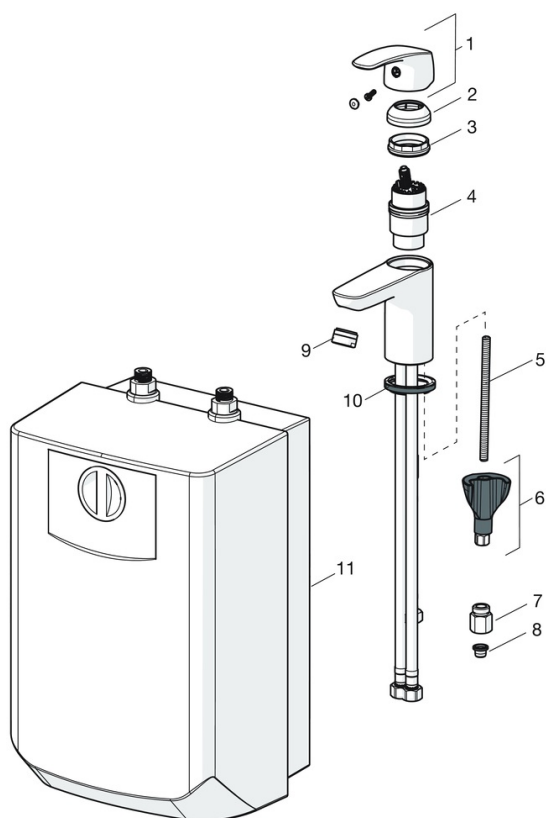

Reserve dele

SP1003F

Navn	Kode	WS
01 Greb Forkromet	602502V	745131308
02 Dækkappe Forkromet	1000664V	745131323
03 Møtrik	158726	745131435
04 Unit, trykløs	158783V	745131306
05 Gevindstang, M8x1, L=130	1000780V	704270995
06 Bøspændingssæt	602610V	704270996
07 Vand begrænser, 5 L/min	601493V	704270993
08 Smudsfiltere	199257/2	704283430
09 Luftblander, M24x1 Forkromet	158556	745131839
10 Bundpakning	1002371V	704209990
11 Vandvarmer	601680V	745131305
N.I. Prop	117929/10	
N.I. Indehaveren	1002369V