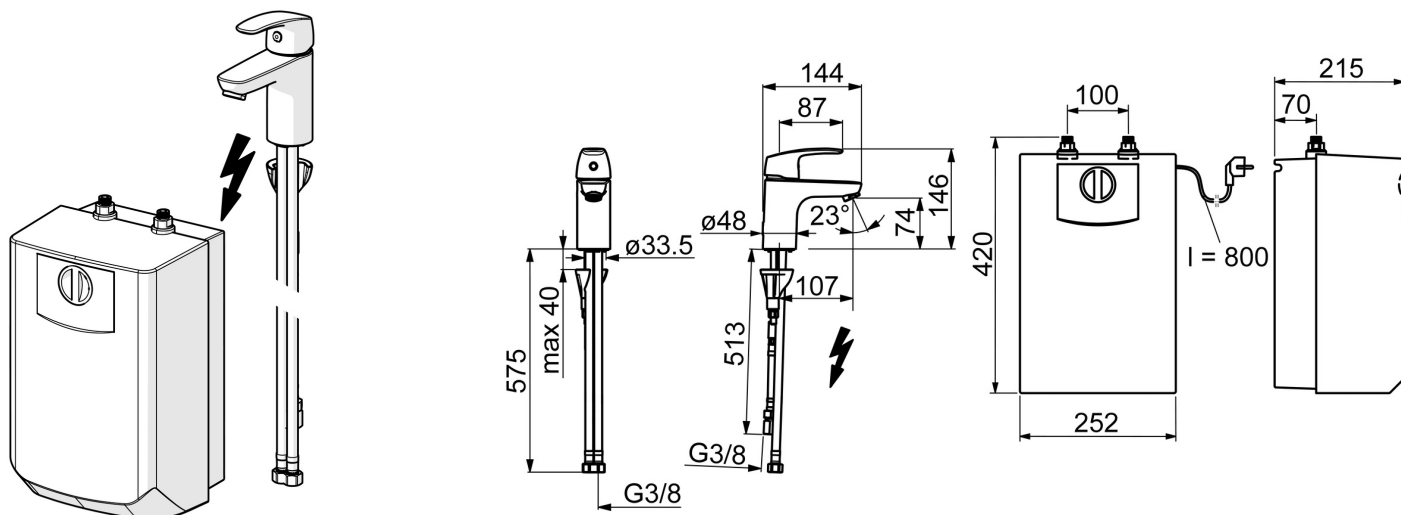

Reserve dele

SP1003F

Navn	Kode	WS
01 Greb Forkromet	602502V	745131308
02 Dækkappe Forkromet	1000664V	745131323
03 Møtrik	158726	745131435
04 Unit, trykløs	158783V	745131306
05 Gevindstang, M8x1, L=130	1000780V	704270995
06 Bøspændingssæt	602610V	704270996
07 Vand begrænser, 5 L/min	601493V	704270993
08 Smudsfiltere	199257/2	704283430
09 Luftblander, M24x1 Forkromet	158556	745131839
10 Bundpakning	1002371V	704209990
11 Vandvarmer	601680V	745131305
N.I. Prop	117929/10	
N.I. Indehaveren	1002369V