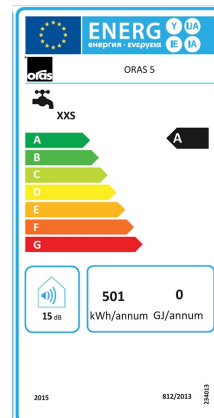

Vandvarmeren må kun installeres sammen med det originale, tilhørende Oras armatur.

Advarsel! Vandvarmeren kan varme vandet op til +85°C. Brugere bør gøres opmærksomme på, at vandet fra armaturet er varmt fra start, når dette åbnes.

Armaturet og vandvarmeren må ikke installeres særskilt.

Tekniske oplysninger:

Elforbrug: Årligt forbrug 501 kWh, dagligt forbrug 501/365 = 1,373 kWh

Forbrugsprofil: XXS

Lydeffektniveau: 15 dB

Energieffektivitet ved opvarmning: 37,7 %

Forholdregler: Det anbefales, at monterings- og brugsvejledningen gennemlæses inden installation og brug. Denne følger med i produktets indpakning og kan ligeledes hentes på www.oras.com.

Bortskaffelse af produktet: Produktet skal bortskaffes ved indlevering på en standard genbrugsstation.

- Håndvask
- Et-greb, Lavt tryk
- Bordmontret
- Forkromet
- Fast tud
- Étgreb, Varmt/Koldt symboler
- Vandvarmer unit, Kædeholder uden kæde
- Mulighed for begrænsning af max. temperatur og vandmængde
- Smudsfilter, ø 40 mm keramisk indsats til mængde- og temperaturregulering
- Fleksible tilslutningslanger
- 3S-Installation for sikker og nem montering

Tekniske data

Tekniske egenskaber

Varmtvandsforsyning	max. +70°C
Arbejdstryk	50 - 1000 kPa
Tilslutningsstørrelse	G3/8
Fremspring	107 mm
Forebyggelse af tilbageløb (EN1717)	AA
Materiale	brass

Bestemmelser

EN standard	EN 817
Støjklasse	I (ISO 3822)