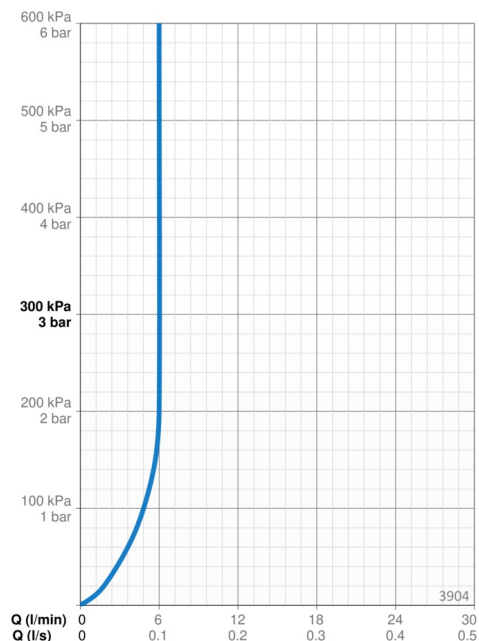

Godkendelser og Erklæringer

KIWA SE	1413
EPD	S-P-06391