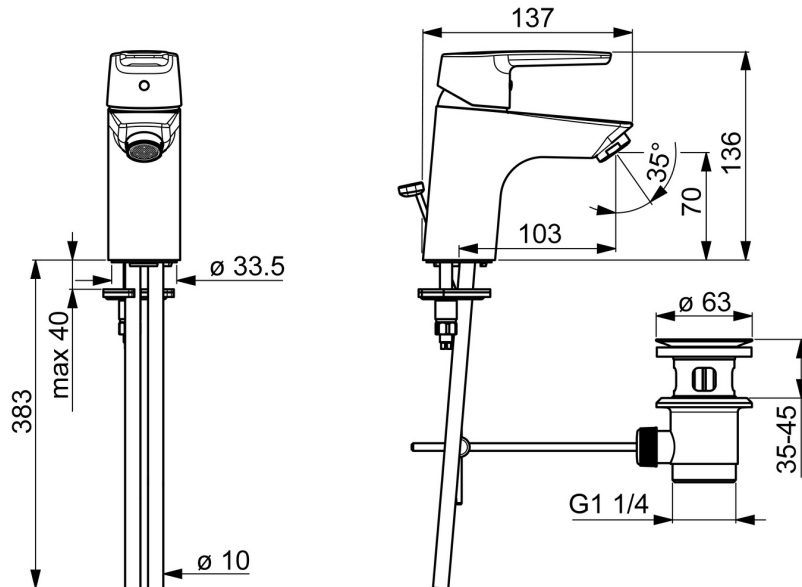

EAN: 6414150077852
 WVS: 702363004
static.oras.com/3904

Håndvaskarmatur med løft-op bundventil. Armaturet er udført i et slankt, strømlinet design, der passer ind på de fleste badeværelser.

Mulighed for begrænsning af temperatur og vandmængde.

Mængdebegrænset til 6 l/min.

Leveres med kobberør.

- Håndvask
- Et-greb
- Bordmontret
- Forkromet
- Fast tud, Støbt konstruktion
- Standard luftblander
- Étgreb, Varmt/Koldt symboler
- Løft-op bundventil med trækstang, Kædeholder uden kæde
- Mulighed for begrænsning af max. temperatur og vandmængde
- Ø 35 mm keramisk indsats til mængde- og temperaturregulering
- Kobberør
- Installation med 1 gevindstang

Tekniske data

Flow attributter

Vandmængde ved 300 kPa (med mængdebegrænser)	0.1 l/s
Tryk tab (0.1 l/s)	200 kPa

Tekniske egenskaber

Varmtvandsforsyning	max. +80°C
Arbejdsdruk	50 - 1000 kPa
Tilslutningsstørrelse	Ø10 mm
Fremspring	103 mm
Forebyggelse af tilbageløb (EN1717)	AA
Materiale	brass

Bestemmelser

EN standard	EN 817
Støjklasse	I (ISO3822) Oras lab.

Godkendelser og Erklæringer

KIWA SE	1413
EPD	S-P-06391

Reserve dele

SP3910F

Navn	Kode	WS
01 Albuekølle Forkromet	201078	745131694
01 Greb Forkromet	1000801V	745131638
02 Dækkappe Forkromet	601967V	745131642
03 Temperaturbegrænser	601973V	745131643
04 Møtrik, M40x1, SW30	601968V	745131644
05 Komplet indmad, 3,5 Classic	601969V	745131645
06 Luftblander, M24x1, 6 l/min Forkromet	601974V	745131612
07 Gevindstang, M8x1, L=140	601970V	745131610
08 Bespændingssæt	601985V	745131613