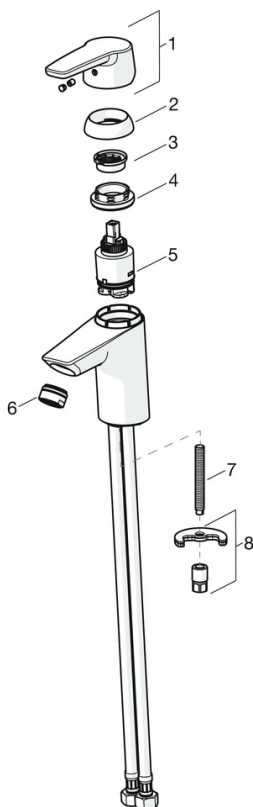

EAN: 6414150077852
 WVS: 702363004
static.oras.com/3904

Håndvaskarmatur med løft-op bundventil. Armaturet er udført i et slankt, strømlinet design, der passer ind på de fleste badeværelser.

Mulighed for begrænsning af temperatur og vandmængde.

Mængdebegrænset til 6 l/min.

Leveres med kobberør.

- Håndvask
- Et-greb
- Bordmontret
- Forkromet
- Fast tud, Støbt konstruktion
- Standard luftblander
- Étgreb, Varmt/Koldt symboler
- Løft-op bundventil med trækstang, Kædeholder uden kæde
- Mulighed for begrænsning af max. temperatur og vandmængde
- Ø 35 mm keramisk indsats til mængde- og temperaturregulering
- Kobberør
- Installation med 1 gevindstang

Tekniske data

Flow attributter

Vandmængde ved 300 kPa (med mængdebegrænser)	0.1 l/s
Tryk tab (0.1 l/s)	200 kPa

Tekniske egenskaber

Varmtvandsforsyning	max. +80°C
Arbejdsdruk	50 - 1000 kPa
Tilslutningsstørrelse	Ø10 mm
Fremspring	103 mm
Forebyggelse af tilbageløb (EN1717)	AA
Materiale	brass

Bestemmelser

EN standard	EN 817
Støjklasse	I (ISO3822) Oras lab.

Godkendelser og Erklæringer

KIWA SE	1413
EPD	S-P-06391

Reserve dele

SP3910F

Navn	Kode	WS
01 Albuekølle Forkromet	201078	745131694
01 Greb Forkromet	1000801V	745131638
02 Dækkappe Forkromet	601967V	745131642
03 Temperaturbegrænser	601973V	745131643
04 Møtrik, M40x1, SW30	601968V	745131644
05 Komplet indmad, 3,5 Classic	601969V	745131645
06 Luftblander, M24x1, 6 l/min Forkromet	601974V	745131612
07 Gevindstang, M8x1, L=140	601970V	745131610
08 Bespændingssæt	601985V	745131613