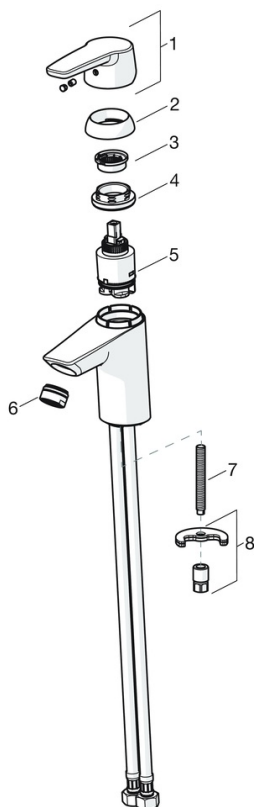

EAN: 6414150077845
 VVS: 702363504
static.oras.com/3904F

Håndvaskarmatur med løft-op bundventil. Armaturet er udført i et slankt, strømlinet design, der passer ind på de fleste badeværelser.

Mulighed for begrænsning af temperatur og vandmængde.

F = fleksible tilslutningslanger.

- Håndvask
- Et-greb
- Bordmontret
- Forkromet
- Fast tud
- Standard luftblander
- Étgreb, Varmt/Koldt symboler
- Løft-op bundventil med trækstang, Kædeholder uden kæde
- Mulighed for begrænsning af max. temperatur og vandmængde
- Ø 35 mm keramisk indsats til mængde- og temperaturregulering
- Fleksible tilslutningslanger
- Installation med 1 gevindstang

Tekniske data

Flow attributter

Vandmængde ved 300 kPa (med mængdebegrænser)	0.1 l/s
Tryk tab (0.1 l/s)	200 kPa

Tekniske egenskaber

Varmtvandsforsyning	max. +70°C
Arbejdstryk	50 - 1000 kPa
Tilslutningsstørrelse	G3/8
Fremspring	103 mm
Materiale	brass

Bestemmelser

EN standard	EN 817
Støjklasse	I (ISO 3822) Oras lab.

Godkendelser og Erklæringer

KIWA SE	1413
EPD	S-P-06391

Reserve dele

SP3910F

Navn	Kode	WS
01 Albuekølle Forkromet	201078	745131694
01 Greb Forkromet	1000801V	745131638
02 Dækkappe Forkromet	601967V	745131642
03 Temperaturbegrænser	601973V	745131643
04 Møtrik, M40x1, SW30	601968V	745131644
05 Komplet indmad, 3,5 Classic	601969V	745131645
06 Luftblander, M24x1, 6 l/min Forkromet	601974V	745131612
07 Gevindstang, M8x1, L=140	601970V	745131610
08 Bespændingssæt	601985V	745131613