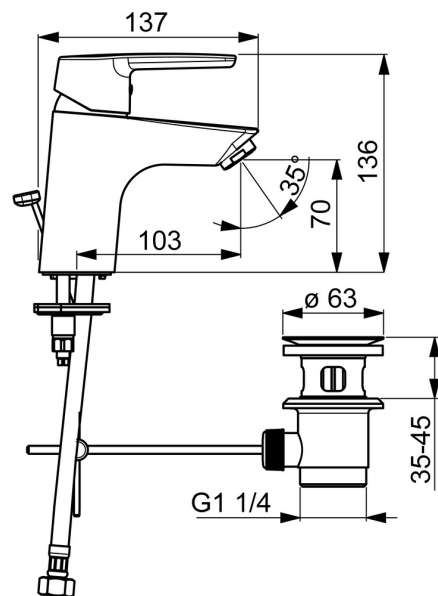

EAN: 6414150077845
 VVS: 702363504
static.oras.com/3904F

Håndvaskarmatur med løft-op bundventil. Armaturet er udført i et slankt, strømlinet design, der passer ind på de fleste badeværelser.

Mulighed for begrænsning af temperatur og vandmængde.

F = fleksible tilslutningslanger.

- Håndvask
- Et-greb
- Bordmontret
- Forkromet
- Fast tud
- Standard luftblander
- Étgreb, Varmt/Koldt symboler
- Løft-op bundventil med trækstang, Kædeholder uden kæde
- Mulighed for begrænsning af max. temperatur og vandmængde
- Ø 35 mm keramisk indsats til mængde- og temperaturregulering
- Fleksible tilslutningslanger
- Installation med 1 gevindstang

Tekniske data

Flow attributter

Vandmængde ved 300 kPa (med mængdebegrænser)	0.1 l/s
Tryk tab (0.1 l/s)	200 kPa

Tekniske egenskaber

Varmtvandsforsyning	max. +70°C
Arbejdstryk	50 - 1000 kPa
Tilslutningsstørrelse	G3/8
Fremspring	103 mm
Materiale	brass

Bestemmelser

EN standard	EN 817
Støjklasse	I (ISO 3822) Oras lab.

Godkendelser og Erklæringer

KIWA SE	1413
EPD	S-P-06391

Reserve dele

SP3910F

Navn	Kode	WS
01 Albuekølle Forkromet	201078	745131694
01 Greb Forkromet	1000801V	745131638
02 Dækkappe Forkromet	601967V	745131642
03 Temperaturbegrænser	601973V	745131643
04 Møtrik, M40x1, SW30	601968V	745131644
05 Komplet indmad, 3,5 Classic	601969V	745131645
06 Luftblander, M24x1, 6 l/min Forkromet	601974V	745131612
07 Gevindstang, M8x1, L=140	601970V	745131610
08 Bespændingssæt	601985V	745131613