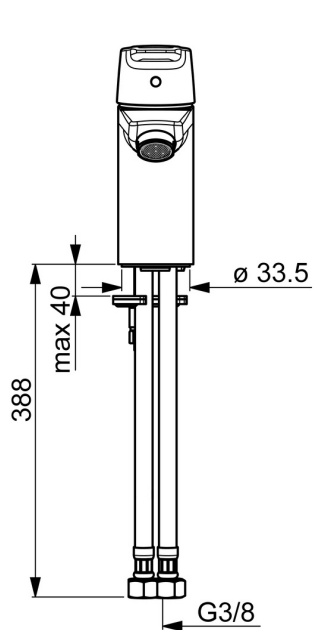

EAN: 6414150077845
 VVS: 702363504
static.oras.com/3904F

Håndvaskarmatur med løft-op bundventil. Armaturet er udført i et slankt, strømlinet design, der passer ind på de fleste badeværelser.

Mulighed for begrænsning af temperatur og vandmængde.

F = fleksible tilslutningslanger.

- Håndvask
- Et-greb
- Bordmontret
- Forkromet
- Fast tud
- Standard luftblander
- Étgreb, Varmt/Koldt symboler
- Løft-op bundventil med trækstang, Kædeholder uden kæde
- Mulighed for begrænsning af max. temperatur og vandmængde
- Ø 35 mm keramisk indsats til mængde- og temperaturregulering
- Fleksible tilslutningslanger
- Installation med 1 gevindstang

Tekniske data

Flow attributter

Vandmængde ved 300 kPa (med mængdebegrænser)	0.1 l/s
Tryk tab (0.1 l/s)	200 kPa

Tekniske egenskaber

Varmtvandsforsyning	max. +70°C
Arbejdstryk	50 - 1000 kPa
Tilslutningsstørrelse	G3/8
Fremspring	103 mm
Materiale	brass

Bestemmelser

EN standard	EN 817
Støjklasse	I (ISO 3822) Oras lab.

Godkendelser og Erklæringer

KIWA SE	1413
EPD	S-P-06391

Reserve dele

SP3910F

Navn	Kode	WS
01 Albuekølle Forkromet	201078	745131694
01 Greb Forkromet	1000801V	745131638
02 Dækkappe Forkromet	601967V	745131642
03 Temperaturbegrænser	601973V	745131643
04 Møtrik, M40x1, SW30	601968V	745131644
05 Komplet indmad, 3,5 Classic	601969V	745131645
06 Luftblander, M24x1, 6 l/min Forkromet	601974V	745131612
07 Gevindstang, M8x1, L=140	601970V	745131610
08 Bespændingssæt	601985V	745131613