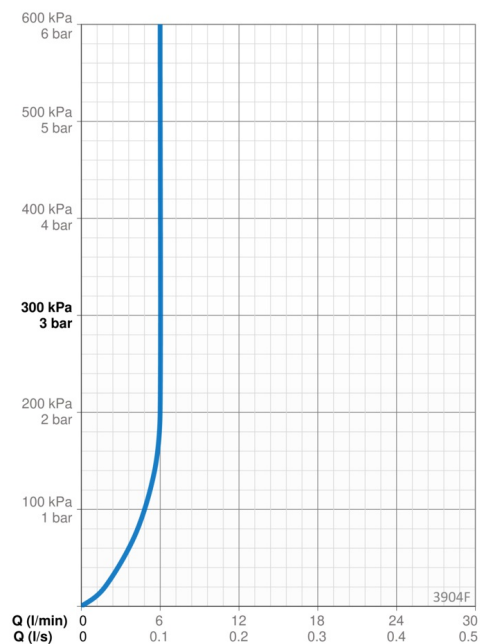

EAN: 6414150077845
VVS: 702363504
static.oras.com/3904F

Håndvaskarmatur med løft-op bundventil. Armaturet er udført i et slankt, strømlinet design, der passer ind på de fleste badeværelser.

Mulighed for begrænsning af temperatur og vandmængde.

F = fleksible tilslutningslanger.

- Håndvask
- Et-greb
- Bordmontret
- Forkromet
- Fast tud
- Standard luftblander
- Étgreb, Varmt/Koldt symboler
- Løft-op bundventil med trækstang, Kædeholder uden kæde
- Mulighed for begrænsning af max. temperatur og vandmængde
- Ø 35 mm keramisk indsats til mængde- og temperaturregulering
- Fleksible tilslutningslanger
- Installation med 1 gevindstang

Tekniske data

Flow attributter

Vandmængde ved 300 kPa (med mængdebegrænser)	0.1 l/s
Tryk tab (0.1 l/s)	200 kPa

Tekniske egenskaber

Varmtvandsforsyning	max. +70°C
Arbejdstryk	50 - 1000 kPa
Tilslutningsstørrelse	G3/8
Fremspring	103 mm
Materiale	brass

Bestemmelser

EN standard	EN 817
Støjklasse	I (ISO 3822) Oras lab.

Godkendelser og Erklæringer

KIWA SE	1413
EPD	S-P-06391