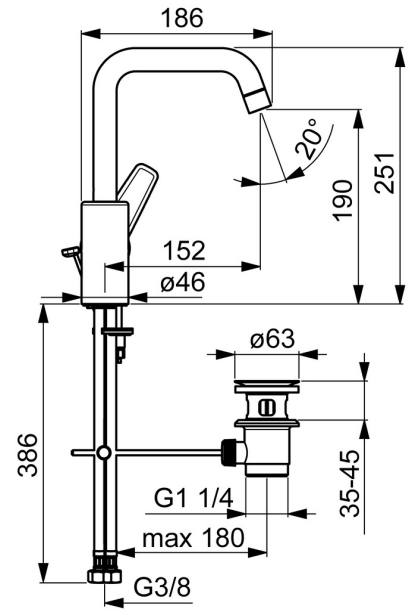

Reserve dele

SP3907F

Navn	Kode	WS
01 Tud Forkromet	1001051V	745131634
02 Luftblander, M22x1 STD HC PCA, 6 l/min Forkromet	1001071V	745131003
03 Svingtuds begrænser, 60°/0°	159667V	745131909
03 Svingtuds begrænser, 60°/0°	159667/10	745131907
03 Svingtuds begrænser, 120°	159670/10	745131908
04 Pakningssæt til tud	1001098V	745131636
05 Komplet indmad, 3,5 Classic	601969V	745131645
06 Møtrik, M40x1, SW30	601968V	745131644
07 Temperaturbegrænser	601973V	745131643
08 Dækkappe Forkromet	601967V	745131642
09 Greb Forkromet	1000986V	745131637
10 Gevindstang, M8x1, L=140	601970V	745131610
11 Bespændingssæt	601985V	745131613