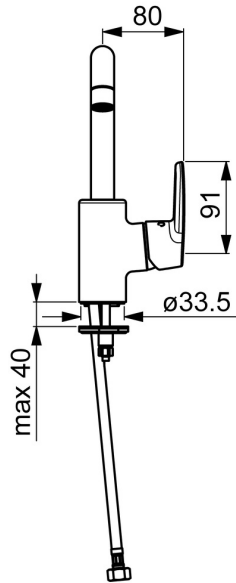

Reserve dele

SP3907F

Navn	Kode	WS
01 Tud Forkromet	1001051V	745131634
02 Luftblander, M22x1 STD HC PCA, 6 l/min Forkromet	1001071V	745131003
03 Svingtuds begrænser, 60°/0°	159667V	745131909
03 Svingtuds begrænser, 60°/0°	159667/10	745131907
03 Svingtuds begrænser, 120°	159670/10	745131908
04 Pakningssæt til tud	1001098V	745131636
05 Komplet indmad, 3,5 Classic	601969V	745131645
06 Møtrik, M40x1, SW30	601968V	745131644
07 Temperaturbegrænser	601973V	745131643
08 Dækkappe Forkromet	601967V	745131642
09 Greb Forkromet	1000986V	745131637
10 Gevindstang, M8x1, L=140	601970V	745131610
11 Bespændingssæt	601985V	745131613