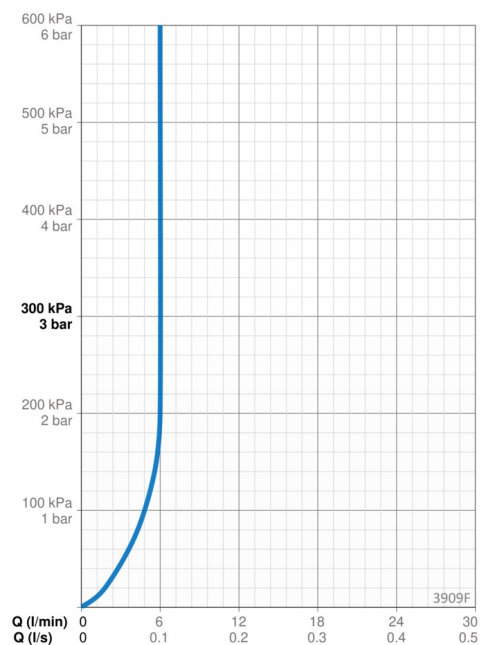

EAN: 6414150078286
WVS: 702365504
static.oras.com/3909F

Håndvaskarmatur med løft-op bundventil og høj svingbar tud.

Mulighed for begrænsning af temperatur og vandmængde.

F = fleksible tilslutningsslanger.

- Håndvask
- Et-greb, sidebetjent
- Bordmontret
- Forkromet
- Svingtud, Mulighed for begrænsning af svingradius
- Standard luftblander
- Étgreb, Varmt/Koldt symboler
- Løft-op bundventil med trækstang, Kædeholder uden kæde
- Mulighed for begrænsning af max. temperatur og vandmængde
- Ø 35 mm keramisk indsats til mængde- og temperaturregulering
- Fleksible tilslutningsslanger
- Installation med 1 gevindstang

Tekniske data

Flow attributter

Vandmængde ved 300 kPa (med mængdebegrænser)	0.1 l/s
Tryk tab (0.1 l/s)	200 kPa

Tekniske egenskaber

DN-størrelse (nominel dimension)	DN15
Varmtvandsforsyning	max. +80°C
Arbejdsdruk	50 - 1000 kPa
Tilslutningsstørrelse	G3/8
Fremspring	152 mm
Forebyggelse af tilbageløb (EN1717)	AA
Materiale	brass

Bestemmelser

EN standard	EN 817
Støjklasse	I (ISO 3822) Oras lab.

Godkendelser og Erklæringer

KIWA SE	1413
EPD	S-P-06391