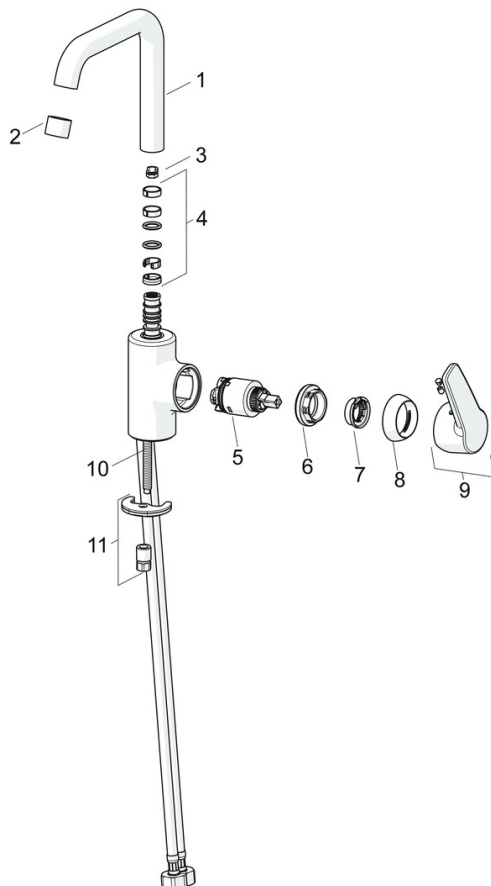

Reserve dele

SP3907F

Navn	Kode	WS
01 Tud Forkromet	1001051V	745131634
02 Luftblander, M22x1 STD HC PCA, 6 l/min Forkromet	1001071V	745131003
03 Svingtuds begrænser, 60°/0°	159667V	745131909
03 Svingtuds begrænser, 60°/0°	159667/10	745131907
03 Svingtuds begrænser, 120°	159670/10	745131908
04 Pakningssæt til tud	1001098V	745131636
05 Komplet indmad, 3,5 Classic	601969V	745131645
06 Møtrik, M40x1, SW30	601968V	745131644
07 Temperaturbegrænser	601973V	745131643
08 Dækkappe Forkromet	601967V	745131642
09 Greb Forkromet	1000986V	745131637
10 Gevindstang, M8x1, L=140	601970V	745131610
11 Bespændingssæt	601985V	745131613