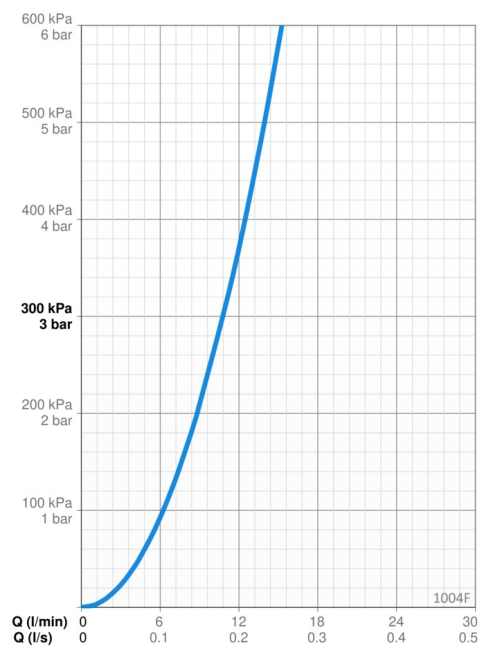

EAN: 6414150078552
WVS: 701996604
static.oras.com/1004F

Håndvaskarmatur med løft-op bundventil. Der er mulighed for, at begrænse flow og temperatur på armaturets kartouche. F = fleksible tilslutningsslanger.

- Håndvask
- Et-greb
- Bordmontret
- Forkromet
- Fast tud
- Standard luftblander
- Étgreb, Varmt/Koldt symboler
- Løft-op bundventil med trækstang
- Mulighed for begrænsning af max. temperatur og vandmængde
- Ø 40 mm keramisk indsats til mængde- og temperaturregulering
- Fleksible tilslutningsslanger
- 3S-Installation for sikker og nem montering

Tekniske data

Flow attributter

Vandmængde ved 300 kPa	0.18 l/s
Tryk tab (0.1 l/s)	95 kPa

Tekniske egenskaber

Varmtvandsforsyning	max. +70°C
Arbejdstryk	50 - 1000 kPa
Tilslutningsstørrelse	G3/8
Fremspring	107 mm
Materiale	brass

Bestemmelser

EN standard	EN 817
Støjklasse	I (ISO 3822) Oras lab.

Godkendelser og Erklæringer

STF certifikat	EUFI-RTH-00090-17
Sintef	Sintef Nr. 3637
KIWA SE	1490