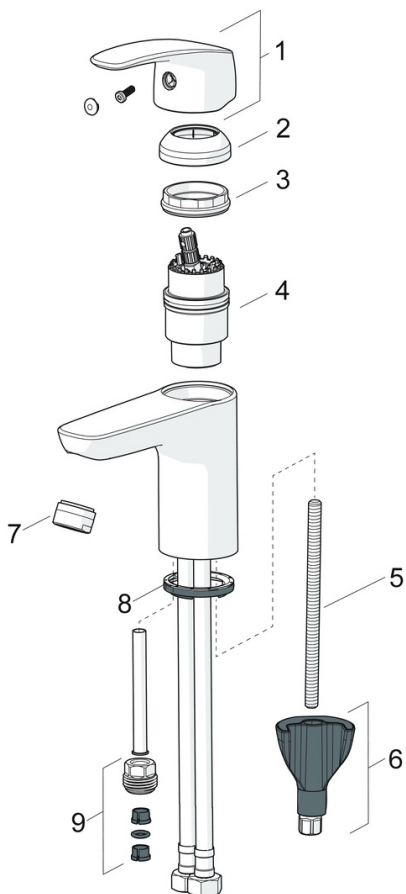

- Håndvask
- Et-greb
- Bordmontret
- Forkromet
- Fast tud
- Standard luftblander
- Étgreb, Varmt/Koldt symboler
- Løft-op bundventil med trækstang
- Mulighed for begrænsning af max. temperatur og vandmængde
- Ø 40 mm keramisk indsats til mængde- og temperaturregulering
- Fleksible tilslutningsslanger
- 3S-Installation for sikker og nem montering

Tekniske data

Flow attributter

Vandmængde ved 300 kPa	0.18 l/s
Tryk tab (0.1 l/s)	95 kPa

Tekniske egenskaber

Varmtvandsforsyning	max. +70°C
Arbejdstryk	50 - 1000 kPa
Tilslutningsstørrelse	G3/8
Fremspring	107 mm
Materiale	brass

Bestemmelser

EN standard	EN 817
Støjklasse	I (ISO 3822) Oras lab.

Godkendelser og Erklæringer

STF certifikat	EUFI-RTH-00090-17
Sintef	Sintef Nr. 3637
KIWA SE	1490

Reserve dele

SP1012F

Navn	Kode	WS
01 Greb Forkromet	602502V	745131308
02 Dækkappe Forkromet	1000664V	745131323
03 Møtrik	158726	745131435
04 Komplet indmad	158890	745131154
05 Gevindstang, M8x1, L=130	1000780V	704270995
06 BESPÆNDINGSSÆT	602610V	704270996
07 Luftblander, M24x1 STD HC A Forkromet	232211	704283615
08 Bundpakning	1002371V	704209990
09 Nippel	159684	745131372
N.I. Prop	117929/10	
N.I. Indehaveren	1002369V	

SP0034

Navn	Kode	WVS
01 O-ring, 32.7x3	559522/10	747301824
02 Bundprop Forkromet	559506	747301810
03 Skum pakning (10 stk), 60/40x5	559603/10	747301820
04 Form pakning, D60xD44	559536	747301825
05 Løft-op-stang, L=380 Forkromet	559529	747301840
05 Løft-op-stang, Safira Forkromet	1000681V	745131333
05 Løft-op-stang, L=400 Forkromet	559590	747301844
05 Løft-op-stang, Ventura Forkromet	559595V	747301850
05 Løft-op-stang Satin Udgået	159008V-60	747301848
05 Løft-op-stang, Vienda Forkromet	159008V	747301880
06 Vippeled Forkromet	559523	747301823
07 Vippestang Forkromet	559591	747301830