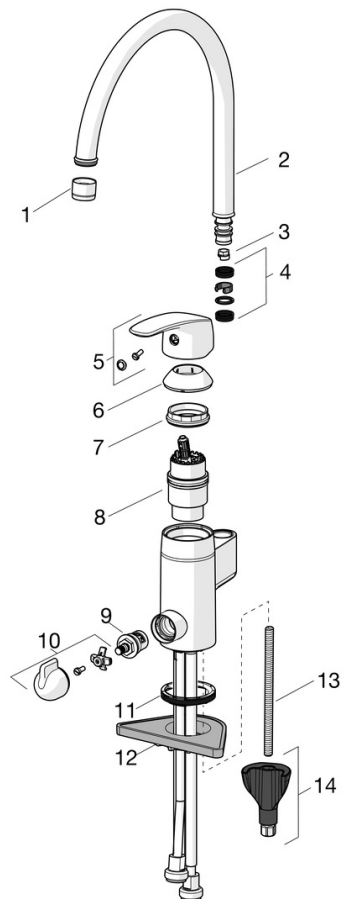

EAN: 6414150078552
 WVS: 701996604
static.oras.com/1004F

Håndvaskarmatur med løft-op bundventil. Der er mulighed for, at begrænse flow og temperatur på armaturets kartouche. F = fleksible tilslutningsslanger.

- Håndvask
- Et-greb
- Bordmontret
- Forkromet
- Fast tud
- Standard luftblander
- Étgreb, Varmt/Koldt symboler
- Løft-op bundventil med trækstang
- Mulighed for begrænsning af max. temperatur og vandmængde
- Ø 40 mm keramisk indsats til mængde- og temperaturregulering
- Fleksible tilslutningsslanger
- 3S-Installation for sikker og nem montering

Tekniske data

Flow attributter

Vandmængde ved 300 kPa	0.18 l/s
Tryk tab (0.1 l/s)	95 kPa

Tekniske egenskaber

Varmtvandsforsyning	max. +70°C
Arbejdstryk	50 - 1000 kPa
Tilslutningsstørrelse	G3/8
Fremspring	107 mm
Materiale	brass

SP0034

Navn	Kode	WVS
01 O-ring, 32.7x3	559522/10	747301824
02 Bundprop Forkromet	559506	747301810
03 Skum pakning (10 stk), 60/40x5	559603/10	747301820
04 Form pakning, D60xD44	559536	747301825
05 Løft-op-stang, L=380 Forkromet	559529	747301840
05 Løft-op-stang, Safira Forkromet	1000681V	745131333
05 Løft-op-stang, L=400 Forkromet	559590	747301844
05 Løft-op-stang, Ventura Forkromet	559595V	747301850
05 Løft-op-stang Satin Udgået	159008V-60	747301848
05 Løft-op-stang, Vienda Forkromet	159008V	747301880
06 Vippeled Forkromet	559523	747301823
07 Vippestang Forkromet	559591	747301830