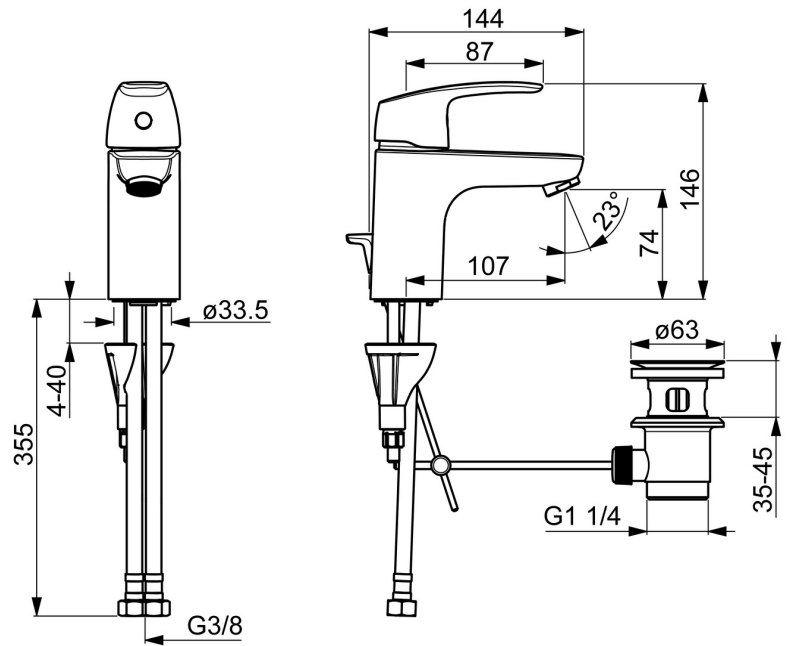

EAN: 6414150078552
 WVS: 701996604
static.oras.com/1004F

Håndvaskarmatur med løft-op bundventil. Der er mulighed for, at begrænse flow og temperatur på armaturets kartouche. F = fleksible tilslutningsslanger.

Tekniske data

Flow attributter

Vandmængde ved 300 kPa	0.18 l/s
Tryk tab (0.1 l/s)	95 kPa

Tekniske egenskaber

Varmtvandsforsyning	max. +70°C
Arbejdstryk	50 - 1000 kPa
Tilslutningsstørrelse	G3/8
Fremspring	107 mm
Materiale	brass

Bestemmelser

EN standard	EN 817
Støjklasse	I (ISO 3822) Oras lab.

Godkendelser og Erklæringer

STF certifikat	EUFI-RTH-00090-17
Sintef	Sintef Nr. 3637
KIWA SE	1490

Reserve dele

SP1012F

Navn	Kode	WS
01 Greb Forkromet	602502V	745131308
02 Dækkappe Forkromet	1000664V	745131323
03 Møtrik	158726	745131435
04 Komplet indmad	158890	745131154
05 Gevindstang, M8x1, L=130	1000780V	704270995
06 BESPÆNDINGSSÆT	602610V	704270996
07 Luftblander, M24x1 STD HC A Forkromet	232211	704283615
08 Bundpakning	1002371V	704209990
09 Nippel	159684	745131372
N.I. Prop	117929/10	
N.I. Indehaveren	1002369V	

SP0034

Navn	Kode	WVS
01 O-ring, 32.7x3	559522/10	747301824
02 Bundprop Forkromet	559506	747301810
03 Skum pakning (10 stk), 60/40x5	559603/10	747301820
04 Form pakning, D60xD44	559536	747301825
05 Løft-op-stang, L=380 Forkromet	559529	747301840
05 Løft-op-stang, Safira Forkromet	1000681V	745131333
05 Løft-op-stang, L=400 Forkromet	559590	747301844
05 Løft-op-stang, Ventura Forkromet	559595V	747301850
05 Løft-op-stang Satin Udgået	159008V-60	747301848
05 Løft-op-stang, Vienda Forkromet	159008V	747301880
06 Vippeled Forkromet	559523	747301823
07 Vippestang Forkromet	559591	747301830