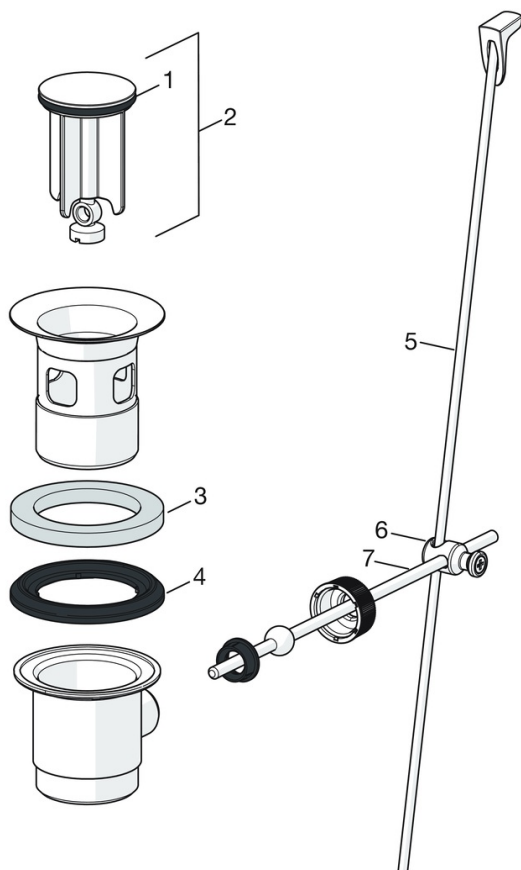

- Håndvask
- Et-greb
- Bordmontret
- Forkromet
- Fast tud
- Standard luftblander
- Étgreb, Varmt/Koldt symboler
- Løft-op bundventil med trækstang
- Mulighed for begrænsning af max. temperatur og vandmængde
- Ø 40 mm keramisk indsats til mængde- og temperaturregulering
- Fleksible tilslutningsslanger
- 3S-Installation for sikker og nem montering

Tekniske data

Flow attributter

Vandmængde ved 300 kPa	0.18 l/s
Tryk tab (0.1 l/s)	95 kPa

Tekniske egenskaber

Varmtvandsforsyning	max. +70°C
Arbejdstryk	50 - 1000 kPa
Tilslutningsstørrelse	G3/8
Fremspring	107 mm
Materiale	brass

Bestemmelser

EN standard	EN 817
Støjklasse	I (ISO 3822) Oras lab.

Godkendelser og Erklæringer

STF certifikat	EUFI-RTH-00090-17
Sintef	Sintef Nr. 3637
KIWA SE	1490

Reserve dele

SP1012F

Navn	Kode	WS
01 Greb Forkromet	602502V	745131308
02 Dækkappe Forkromet	1000664V	745131323
03 Møtrik	158726	745131435
04 Komplet indmad	158890	745131154
05 Gevindstang, M8x1, L=130	1000780V	704270995
06 BESPÆNDINGSSÆT	602610V	704270996
07 Luftblander, M24x1 STD HC A Forkromet	232211	704283615
08 Bundpakning	1002371V	704209990
09 Nippel	159684	745131372
N.I. Prop	117929/10	
N.I. Indehaveren	1002369V	

SP0034

Navn	Kode	WVS
01 O-ring, 32.7x3	559522/10	747301824
02 Bundprop Forkromet	559506	747301810
03 Skum pakning (10 stk), 60/40x5	559603/10	747301820
04 Form pakning, D60xD44	559536	747301825
05 Løft-op-stang, L=380 Forkromet	559529	747301840
05 Løft-op-stang, Safira Forkromet	1000681V	745131333
05 Løft-op-stang, L=400 Forkromet	559590	747301844
05 Løft-op-stang, Ventura Forkromet	559595V	747301850
05 Løft-op-stang Satin Udgået	159008V-60	747301848
05 Løft-op-stang, Vienda Forkromet	159008V	747301880
06 Vippeled Forkromet	559523	747301823
07 Vippestang Forkromet	559591	747301830