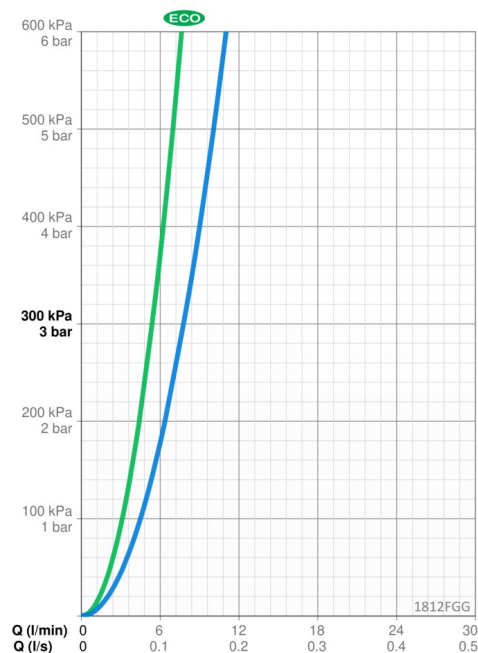

Godkendelser og Erklæringer

SE Energy Mark	1603
KIWA SE	1588
EPD	S-P-06391