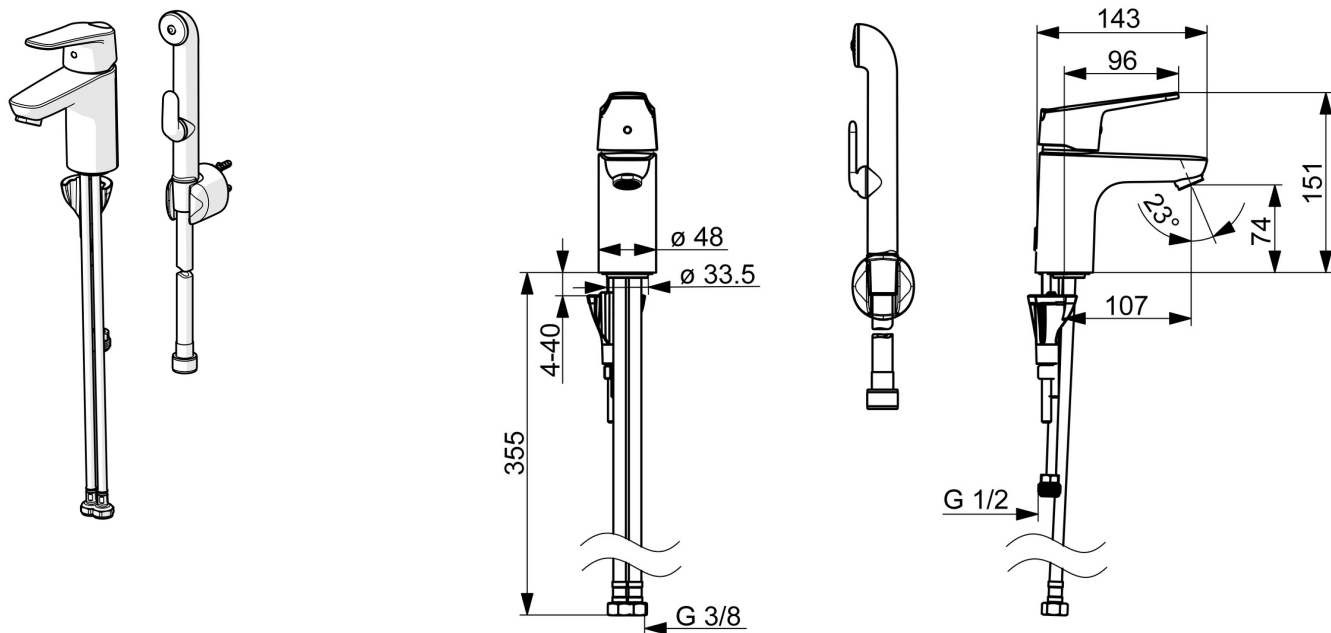

Reservedele

SP0035

Navn	Kode	WS
01 O-ringe (10 stk)	249302/10	745131419
02 Si med o-ring	249690	745131406