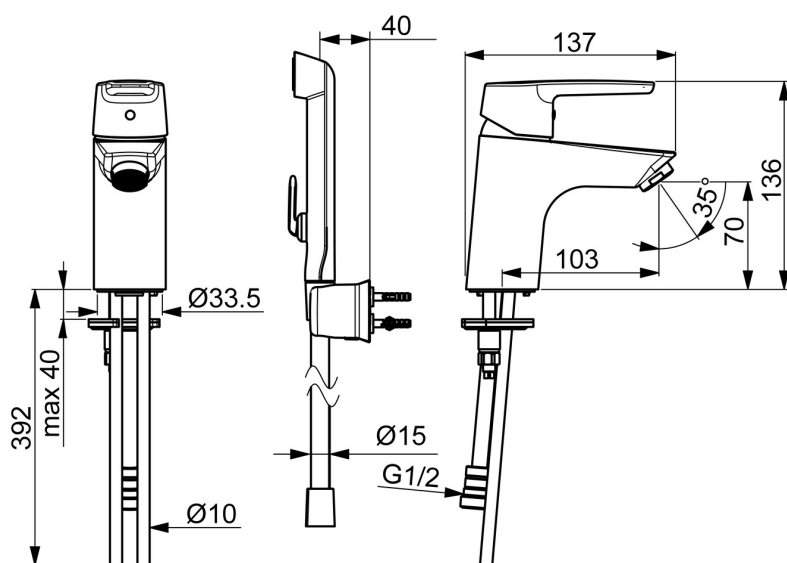

EAN: 6414150077944
 WVS: 703908004
static.oras.com/3912

Håndvaskarmatur med side bruser, der giver armaturet en ekstra funktion. Leveres uden bundventil. Armaturet er udført i et slankt, strømliniet design, der passer ind på de fleste badeværelser.

Mulighed for begrænsning af temperatur og vandmængde.

Mængdebegrænset til 6 l/min.

Leveres med kobberør.

- Håndvask
- Et-greb, Bidetta
- Bordmontret
- Forkromet
- Fast tud
- Standard luftblander
- Étgreb, Varmt/Koldt symboler
- Kædeholder uden kæde
- Håndbruser, Holder til bruser, Bruserslange (1500 mm)
- Bidetta håndbruser
- Mulighed for begrænsning af max. temperatur og vandmængde
- Ø 35 mm keramisk indsats til mængde- og temperaturregulering
- Kobberør
- Installation med 1 gevindstang

Tekniske data

Flow attributter

Vandmængde ved 300 kPa (med mængdebegrænsner)	0.1 l/s
Tryk tab (0.1 l/s)	200 kPa

Tekniske egenskaber

Varmtvandsforsyning	max. +80°C
Arbejdsdruk	50 - 1000 kPa
Tilslutningsstørrelse	Ø10 mm
Forebyggelse af tilbageløb (EN1717)	HC
Materiale	brass

Bestemmelser

EN standard	EN 817, EN 1113
Støjklasse	I (ISO 3822) Oras lab.

Godkendelser og Erklæringer

KIWA SE	1413
---------	-------------

Reserve dele

SP3910F

Navn	Kode	WS
01 Albuekølle Forkromet	201078	745131694
01 Greb Forkromet	1000801V	745131638
02 Dækkappe Forkromet	601967V	745131642
03 Temperaturbegrænser	601973V	745131643
04 Møtrik, M40x1, SW30	601968V	745131644
05 Komplet indmad, 3.5 Classic	601969V	745131645
06 Luftblander, M24x1, 6 l/min Forkromet	601974V	745131612
07 Gevindstang, M8x1, L=140	601970V	745131610
08 Bspændingssæt	601985V	745131613