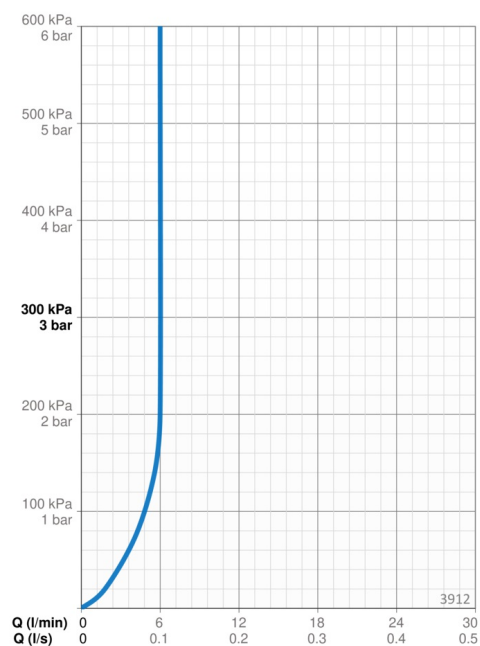

Godkendelser og Erklæringer

KIWA SE	1413