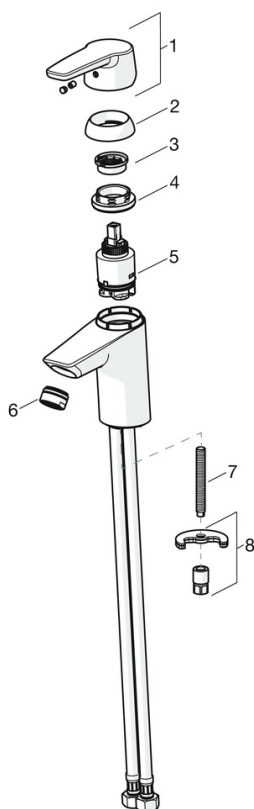

EAN: 6414150077944
 WVS: 703908004
static.oras.com/3912

Håndvaskarmatur med side bruser, der giver armaturet en ekstra funktion. Leveres uden bundventil. Armaturet er udført i et slankt, strømliniet design, der passer ind på de fleste badeværelser.

Mulighed for begrænsning af temperatur og vandmængde.

Mængdebegrænset til 6 l/min.

Leveres med kobberør.

- Håndvask
- Et-greb, Bidetta
- Bordmontret
- Forkromet
- Fast tud
- Standard luftblander
- Étgreb, Varmt/Koldt symboler
- Kædeholder uden kæde
- Håndbruser, Holder til bruser, Bruserslange (1500 mm)
- Bidetta håndbruser
- Mulighed for begrænsning af max. temperatur og vandmængde
- Ø 35 mm keramisk indsats til mængde- og temperaturregulering
- Kobberør
- Installation med 1 gevindstang

Tekniske data

Flow attributter

Vandmængde ved 300 kPa (med mængdebegrænsner)	0.1 l/s
Tryk tab (0.1 l/s)	200 kPa

Tekniske egenskaber

Varmtvandsforsyning	max. +80°C
Arbejdsdruk	50 - 1000 kPa
Tilslutningsstørrelse	Ø10 mm
Forebyggelse af tilbageløb (EN1717)	HC
Materiale	brass

Bestemmelser

EN standard	EN 817, EN 1113
Støjklasse	I (ISO 3822) Oras lab.

Godkendelser og Erklæringer

KIWA SE	1413
---------	-------------

Reserve dele

SP3910F

Navn	Kode	WS
01 Albuekølle Forkromet	201078	745131694
01 Greb Forkromet	1000801V	745131638
02 Dækkappe Forkromet	601967V	745131642
03 Temperaturbegrænser	601973V	745131643
04 Møtrik, M40x1, SW30	601968V	745131644
05 Komplet indmad, 3.5 Classic	601969V	745131645
06 Luftblander, M24x1, 6 l/min Forkromet	601974V	745131612
07 Gevindstang, M8x1, L=140	601970V	745131610
08 Bspændingssæt	601985V	745131613