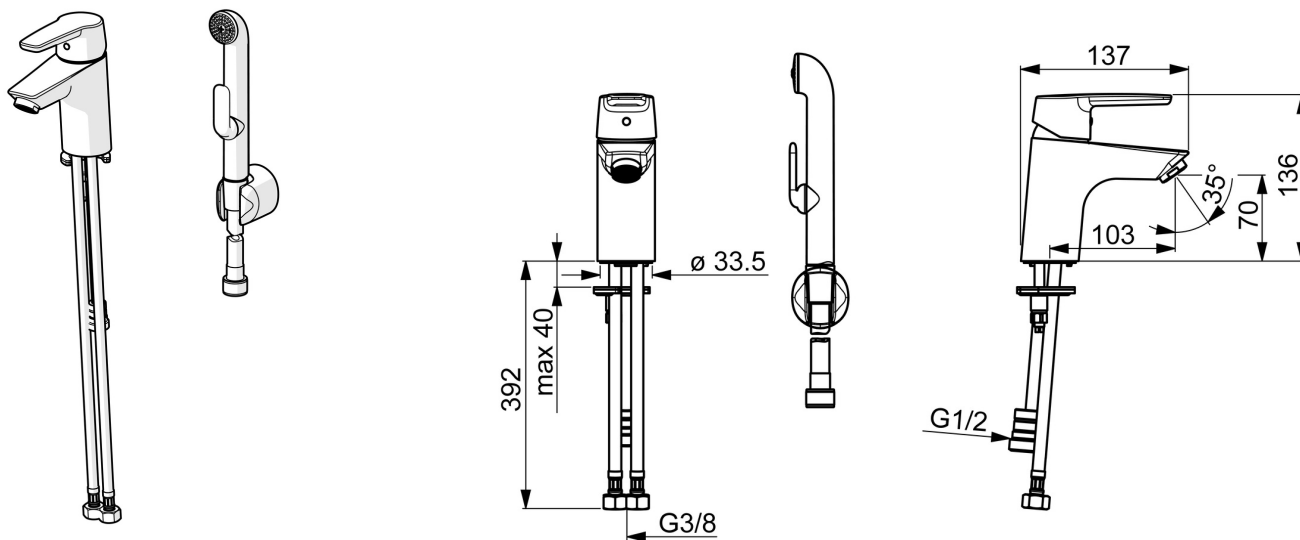

Reserve dele