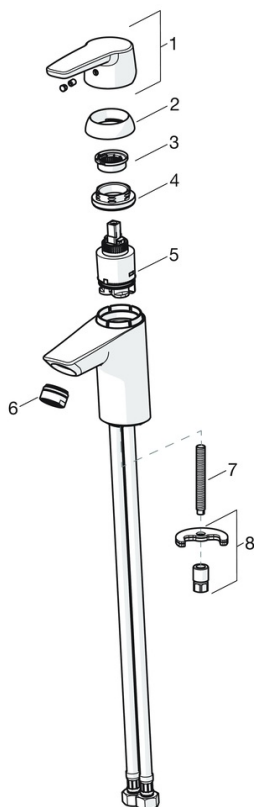

Armaturet er udført i et slankt, strømlinet design, der passer ind på de fleste badeværelser.

Mulighed for begrænsning af temperatur og vandmængde.

F = fleksible tilslutningslanger.

- Håndvask
- Et-greb, Bidetta
- Bordmontret
- Forkromet
- Fast tud
- Standard luftblander
- Étgreb, Varmt/Koldt symboler
- Kædeholder uden kæde
- Holder til bruser, Bruserslange (1500 mm)
- Bidetta håndbruser
- Mulighed for begrænsning af max. temperatur og vandmængde
- Ø 35 mm keramisk indsats til mængde- og temperaturregulering
- Fleksible tilslutningslanger
- Installation med 1 gevindstang

### Tekniske egenskaber

|                                     |                      |
|-------------------------------------|----------------------|
| Varmtvandsforsyning                 | <b>max. +70°C</b>    |
| Arbejdstryk                         | <b>50 - 1000 kPa</b> |
| Tilslutningsstørrelse               | <b>G3/8</b>          |
| Fremspring                          | <b>103 mm</b>        |
| Forebyggelse af tilbageløb (EN1717) | <b>HC</b>            |
| Materiale                           | <b>brass</b>         |

### SP3910F

| Navn                                     | Kode     | WS        |
|--|----------|-----------|
| 01 Albuekølle Forkromet                  | 201078   | 745131694 |
| 01 Greb Forkromet                        | 1000801V | 745131638 |
| 02 Dækkappe Forkromet                    | 601967V  | 745131642 |
| 03 Temperaturbegrænser                   | 601973V  | 745131643 |
| 04 Møtrik, M40x1, SW30                   | 601968V  | 745131644 |
| 05 Komplet indmad, 3,5 Classic           | 601969V  | 745131645 |
| 06 Luftblander, M24x1, 6 l/min Forkromet | 601974V  | 745131612 |
| 07 Gevindstang, M8x1, L=140              | 601970V  | 745131610 |
| 08 Bespændingssæt                        | 601985V  | 745131613 |