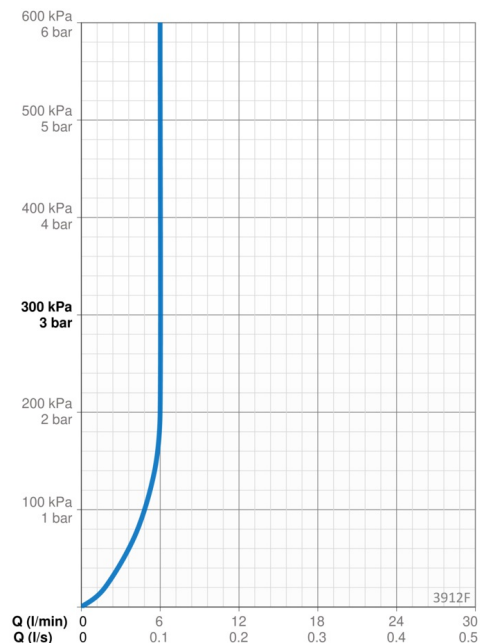

Bestemmelser

EN standard	EN 817, EN 1113
Støjklasse	I (ISO 3811) Oras lab.