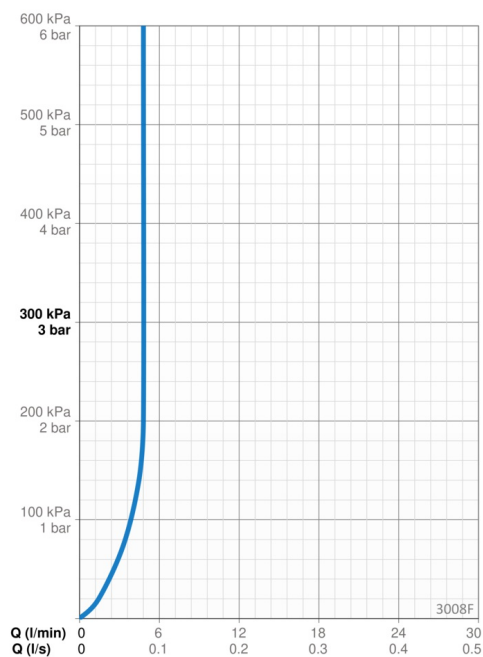

Godkendelser og Erklæringer

STF certifikat	EUF129-19004498-TH1
KIWA SE	1584