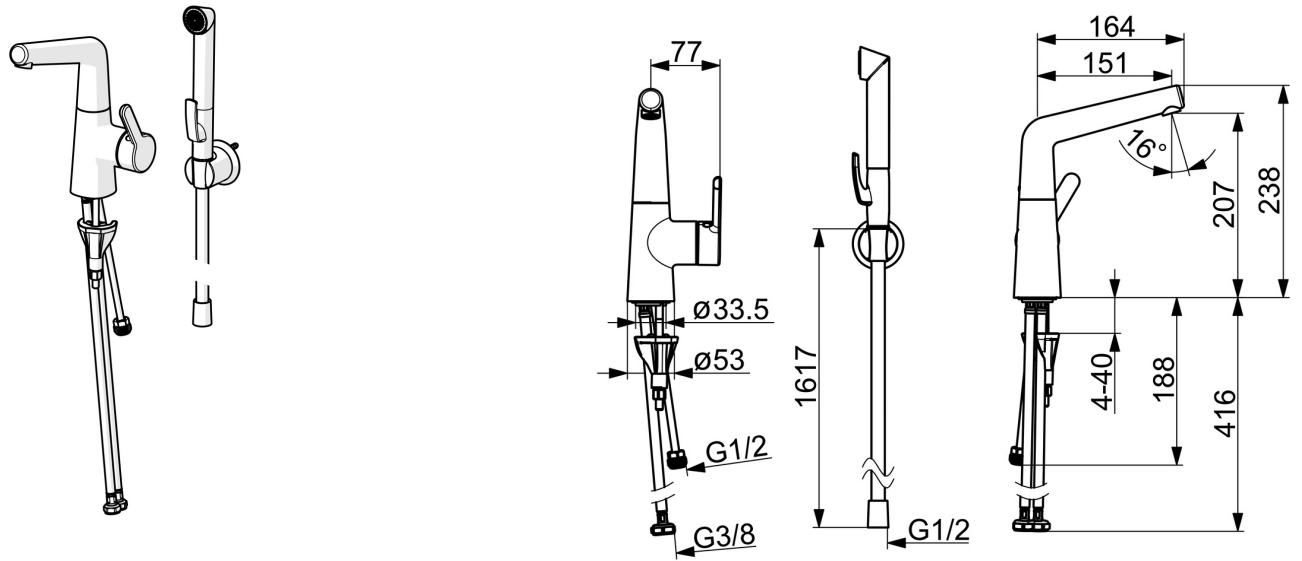

Reserve dele