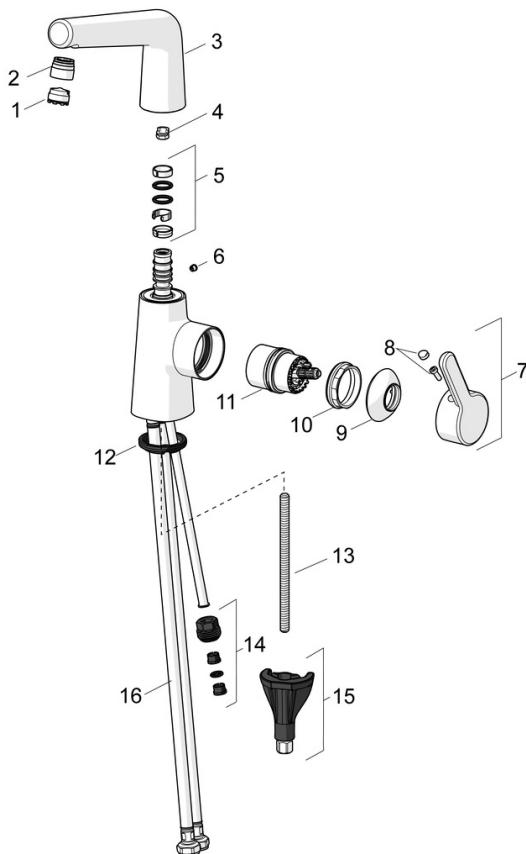

SP3004F

Navn	Kode	W/S
01 Luftblander, M18.5x1, Tj	602671V	745135184
01 Luftblander og nøgle, M18.5x1	1002024V	745135424
02 Monteringsring til luftblander Rosaguld	1005427V-34	745135176
02 Monteringsring til luftblander Forkromet	1001722V	745135174
03 Tud Forkromet Udgået	1002464V	745135134
03 Tud Rosaguld	1005433V-34	745135136
03 Tud Forkromet	1013094V	
04 Svingtuds begrænser, 120°	159670/10	745131908
04 Svingtuds begrænser, 60°/0°	159667V	745131909
05 Paknings sæt	159499	745131337
06 Prop Forkromet	602685V	745135164
06 Prop Rosaguld	1005428V-34	745135166
07 Greb Forkromet	1003084V	745135144
07 Greb Rosaguld	1005431V-34	745135146
08 Mærkeknapper	1002323V	745135149
09 Dækkape Forkromet	1001740V	745135154
09 Dækkape Rosaguld	1005432V-34	745135156
10 Møtrik	158726	745131435
11 Komplet indmad	1003691V	745135050
12 Bundpakning	1002371V	704209990
13 Gevindstang, M8x1, L=130	1000780V	704270995
14 Nippel	159684	745131372
15 BESPÆNDINGSSÆT	602610V	704270996
16 Tilslutnings kobling, L=430, G3/8-M10x1, DN8 LH	1004656V	745135160