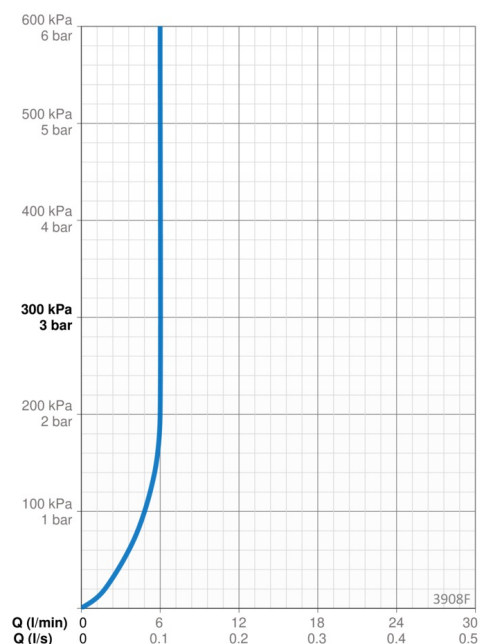

Godkendelser og Erklæringer

KIWA SE	1413