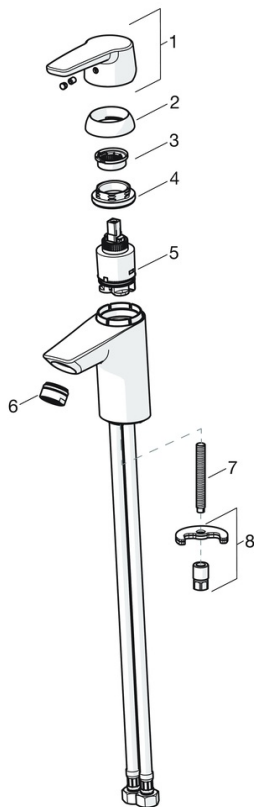

EAN: 6414150077951
 WVS: 703909504
static.oras.com/3908F

Håndvaskarmatur med Bidetta håndbruser, der giver armaturet en ekstra funktion. Leveres med løft-op bundventil, 1500 mm bruserlange og vægholder.

Armaturet er udført i et slankt, strømlinet design, der passer ind på de fleste badeværelser.

Mulighed for begrænsning af temperatur og vandmængde.

F = fleksible tilslutningsslanger.

- Håndvask
- Et-greb, Bidetta
- Bordmontret
- Forkromet
- Fast tud
- Standard luftblander
- Étgreb, Varmt/Koldt symboler
- Løft-op bundventil med trækstang, Kædeholder uden kæde
- Håndbruser, Holder til bruser, Bruserlange (1500 mm)
- Bidetta håndbruser
- Mulighed for begrænsning af max. temperatur og vandmængde
- Ø 35 mm keramisk indsats til mængde- og temperaturregulering
- Fleksible tilslutningsslanger
- Installation med 1 gevindstang

Tekniske data

Flow attributter

Vandmængde ved 300 kPa (med mængdebegrænsner)	0.1 l/s
Tryk tab (0.1 l/s)	200 kPa

Tekniske egenskaber

Varmtvandsforsyning	max. +70°C
Arbejdsdruk	50 - 1000 kPa
Tilslutningsstørrelse	G3/8
Forebyggelse af tilbageløb (EN1717)	HC
Materiale	brass

Bestemmelser

EN standard	EN 817, EN 1113
Støjklasse	I (ISO 3822) Oras lab.

Godkendelser og Erklæringer

KIWA SE	1413
---------	-------------

Reserve dele

SP3910F

Navn	Kode	WS
01 Albuekølle Forkromet	201078	745131694
01 Greb Forkromet	1000801V	745131638
02 Dækkappe Forkromet	601967V	745131642
03 Temperaturbegrænser	601973V	745131643
04 Møtrik, M40x1, SW30	601968V	745131644
05 Komplet indmad, 3,5 Classic	601969V	745131645
06 Luftblander, M24x1, 6 l/min Forkromet	601974V	745131612
07 Gevindstang, M8x1, L=140	601970V	745131610
08 Bespændingssæt	601985V	745131613