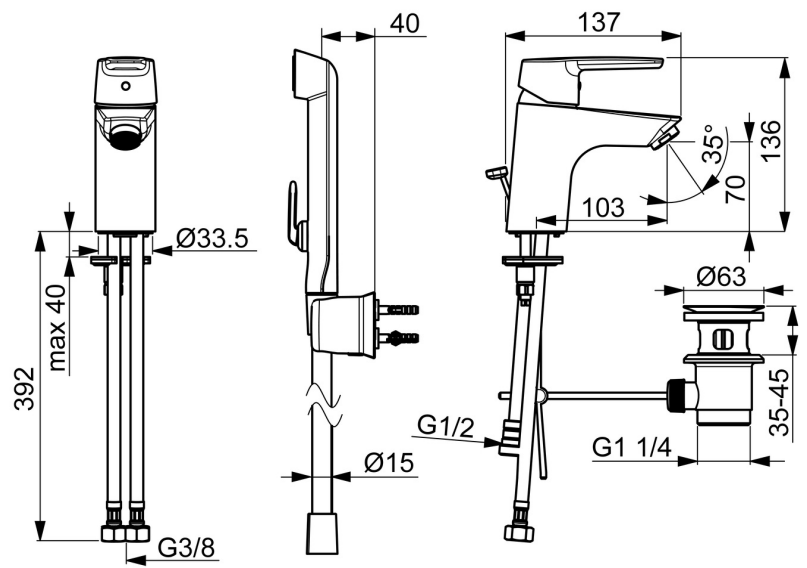

Reserve dele

SP3910F

Navn	Kode	WS
01 Albuekølle Forkromet	201078	745131694
01 Greb Forkromet	1000801V	745131638
02 Dækkappe Forkromet	601967V	745131642
03 Temperaturbegrænser	601973V	745131643
04 Møtrik, M40x1, SW30	601968V	745131644
05 Komplet indmad, 3,5 Classic	601969V	745131645
06 Luftblander, M24x1, 6 l/min Forkromet	601974V	745131612
07 Gevindstang, M8x1, L=140	601970V	745131610
08 Bespændingssæt	601985V	745131613