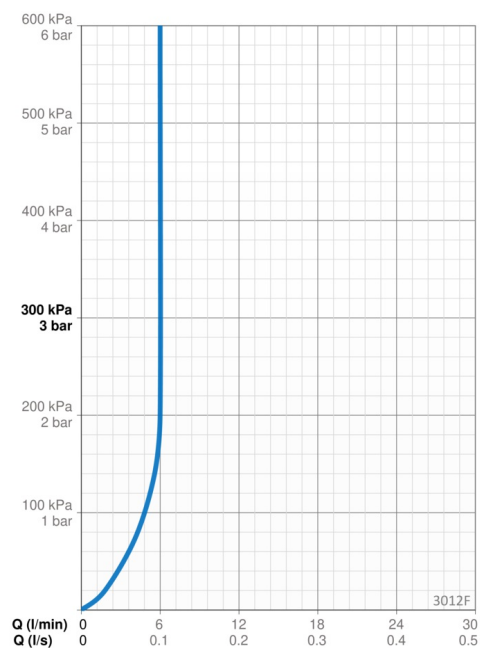

Godkendelser og Erklæringer

STF certifikat	EUF129-19004498-TH1
KIWA SE	1584