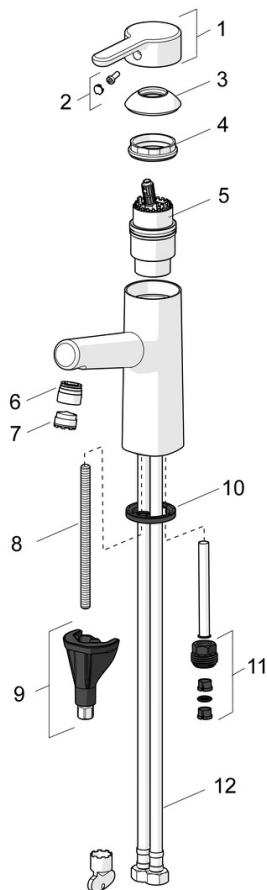

EAN: 6414150082337
 WVS: 703910004
static.oras.com/3012F

Håndvaskarmatur med Bidetta håndbruser - uden bundventil.

Leveres med 1600 mm bruserslange samt vægholder.

Mulighed for begrænsning af temperatur og vandmængde på kartouchen.

F = fleksible tilslutningslanger

- Håndvask
- Et-greb, Bidetta
- Bordmontret
- Forkromet
- Fast tud
- PCA® - konstant flowmængde uanset trykudsving, Skjult luftblander
- Étgreb, Varmt/Koldt symboler
- Holder til bruser, Bruserslange (1600 mm)
- Bidetta håndbruser
- Mulighed for begrænsning af max. temperatur og vandmængde
- Ø 40 mm keramisk indsats til mængde- og temperaturregulering
- Fleksible tilslutningslanger
- 3S-Installation for sikker og nem montering

Tekniske data

Flow attributter

Vandmængde ved 300 kPa (med mængdebegrænsner)	0.1 l/s
Tryk tab (0.1 l/s)	170 kPa

Tekniske egenskaber

Varmtvandsforsyning	max. +70°C
Arbejdsdruk	50 - 1000 kPa
Tilslutningsstørrelse	G3/8
Fremspring	119 mm
Forebyggelse af tilbageløb (EN1717)	HC
Materiale	brass

Bestemmelser

EN standard	EN 817, EN 1113
Støjklasse	I (ISO 3822)

Godkendelser og Erklæringer

STF certifikat	EUF129-19004498-TH1
KIWA SE	1584

Reserve dele

SP3000F

Navn	Kode	WS
01 Greb Forkromet	1003074V	745135044
02 Mærkeknapper	1002323V	745135149
03 Dækkappe Forkromet	1001740V	745135154
04 Møtrik	158726	745131435
05 Komplet indmad	158890	745131154
06 Monteringsring til luftblander Forkromet	1001722V	745135174
07 Luftblander, M18.5x1, TJ	602671V	745135184
08 Gevindstang, M8x1, L=130	1000780V	704270995
09 BESPÆNDINGSSÆT	602610V	704270996
10 Bundpakning	1002371V	704209990
11 Nippel	159684	745131372
12 Tilslutnings kobling, L=475, G3/8-M10x1 LH	1001515V	745135824