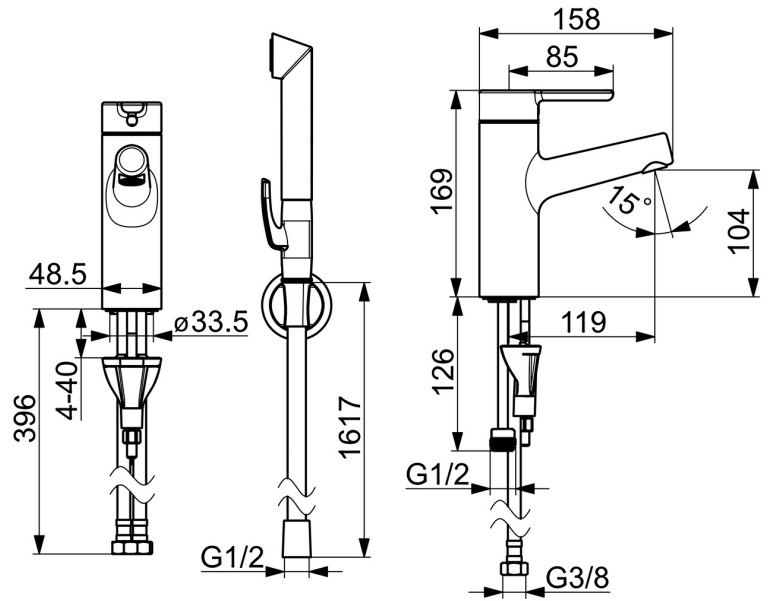

Reserve dele

SP3000F

Navn	Kode	WS
01 Greb Forkromet	1003074V	745135044
02 Mærkeknapper	1002323V	745135149
03 Dækkappe Forkromet	1001740V	745135154
04 Møtrik	158726	745131435
05 Komplet indmad	158890	745131154
06 Monteringsring til luftblander Forkromet	1001722V	745135174
07 Luftblander, M18.5x1, TJ	602671V	745135184
08 Gevindstang, M8x1, L=130	1000780V	704270995
09 BESPÆNDINGSSÆT	602610V	704270996
10 Bundpakning	1002371V	704209990
11 Nippel	159684	745131372
12 Tilslutnings kobling, L=475, G3/8-M10x1 LH	1001515V	745135824