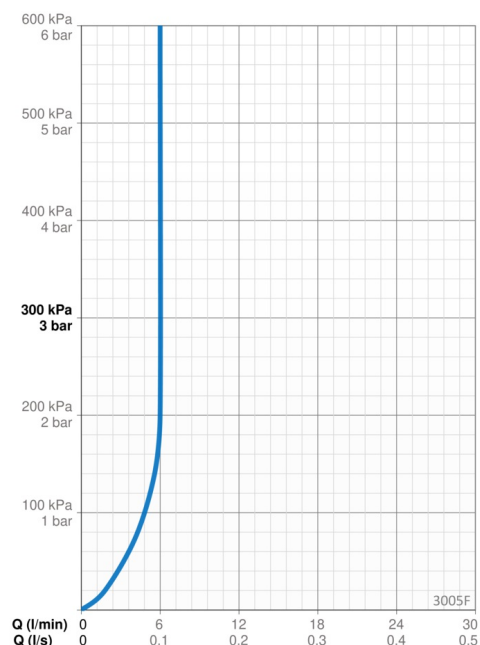

Godkendelser og Erklæringer

STF certifikat	EUF129-19004498-TH1
KIWA SE	1584
UN38.3	UN38-3 Energizer L91