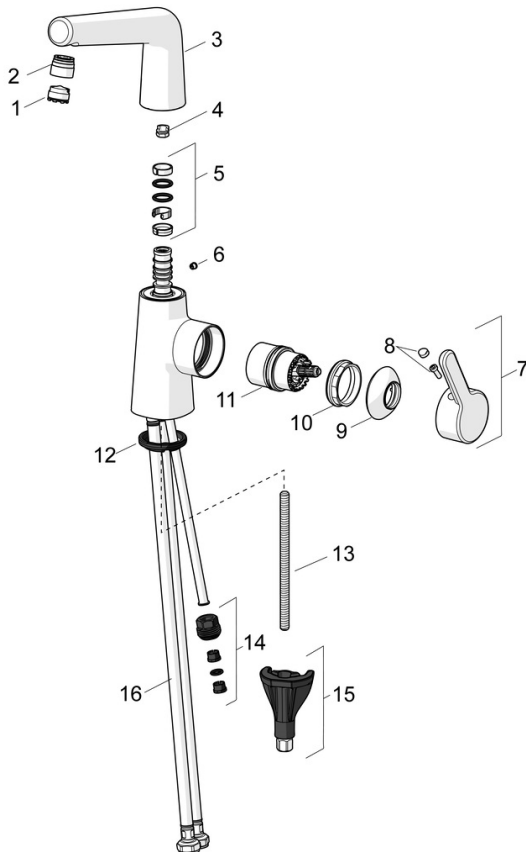

SP3004F

Navn	Kode	WVS
01 Luftblander, M18.5x1, Tj	602671V	745135184
01 Luftblander og nøgle, M18.5x1	1002024V	745135424
02 Monteringsring til luftblander Rosaguld	1005427V-34	745135176
02 Monteringsring til luftblander Forkromet	1001722V	745135174
03 Tud Forkromet Udgået	1002464V	745135134
03 Tud Rosaguld	1005433V-34	745135136
03 Tud Forkromet	1013094V	
04 Svingtuds begrænser, 120°	159670/10	745131908
04 Svingtuds begrænser, 60°/0°	159667V	745131909
05 Paknings sæt	159499	745131337
06 Prop Forkromet	602685V	745135164
06 Prop Rosaguld	1005428V-34	745135166
07 Greb Forkromet	1003084V	745135144
07 Greb Rosaguld	1005431V-34	745135146
08 Mærkeknapper	1002323V	745135149
09 Dækkape Forkromet	1001740V	745135154
09 Dækkape Rosaguld	1005432V-34	745135156
10 Møtrik	158726	745131435
11 Komplet indmad	1003691V	745135050
12 Bundpakning	1002371V	704209990
13 Gevindstang, M8x1, L=130	1000780V	704270995
14 Nippel	159684	745131372
15 BESPændingssæt	602610V	704270996
16 Tilslutnings kobling, L=430, G3/8-M10x1, DN8 LH	1004656V	745135160