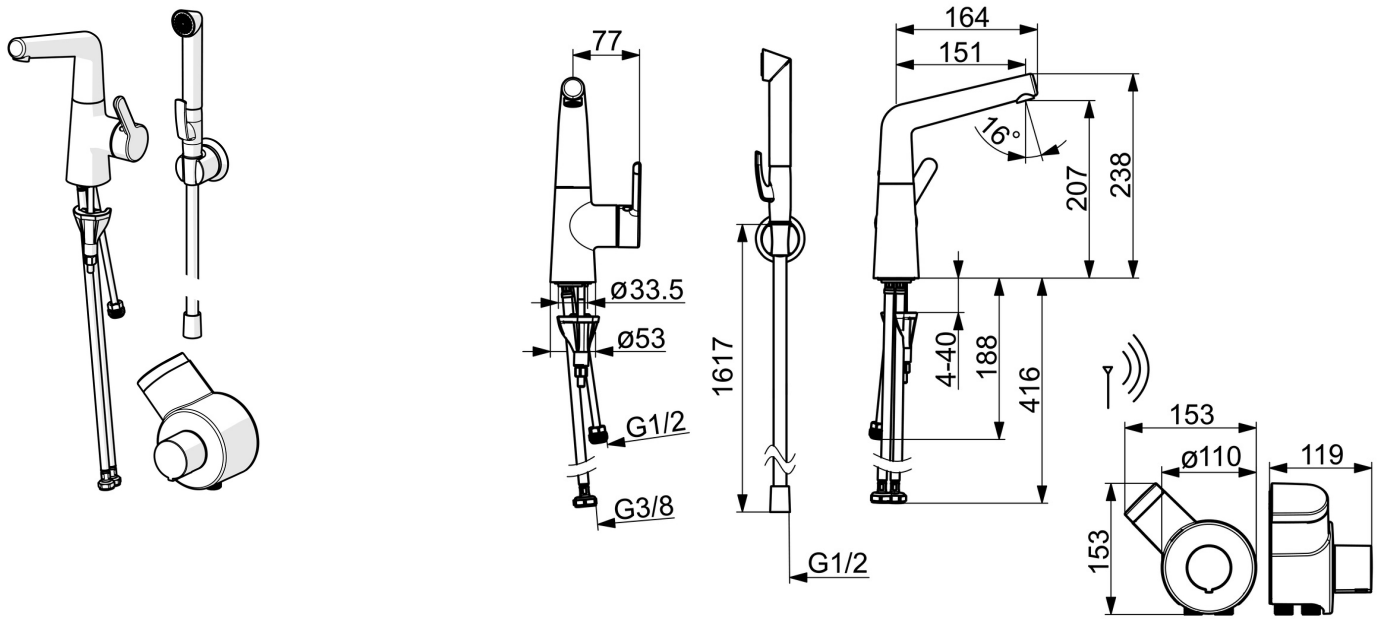

Reserve dele