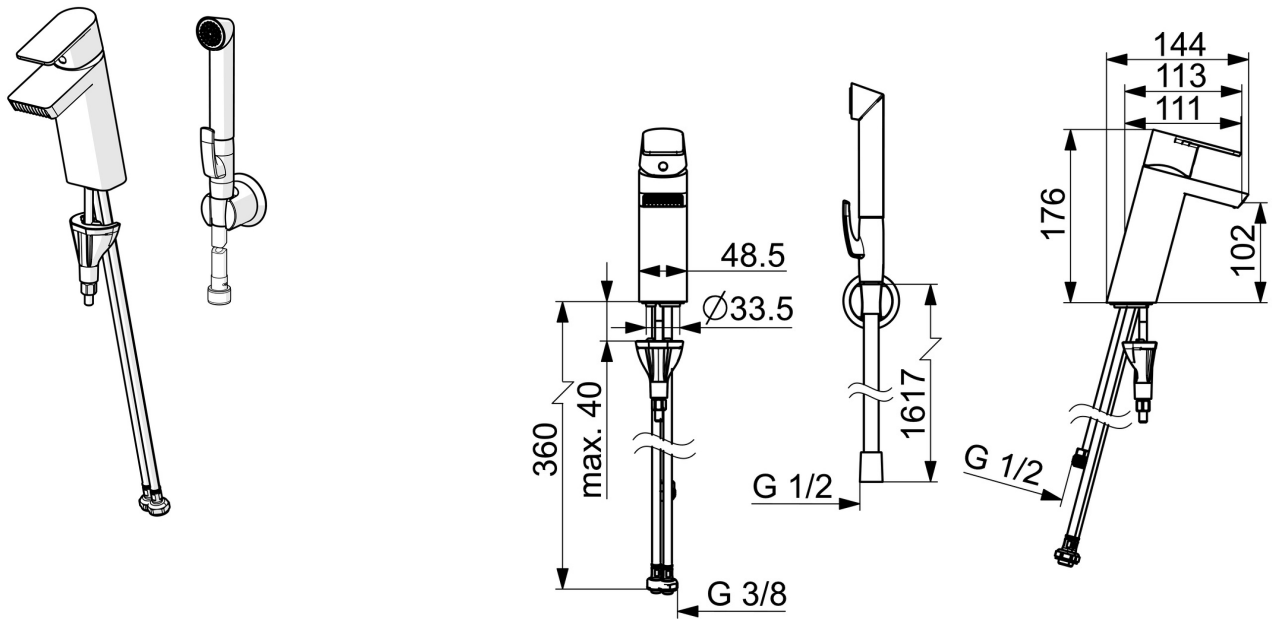

Reserve dele