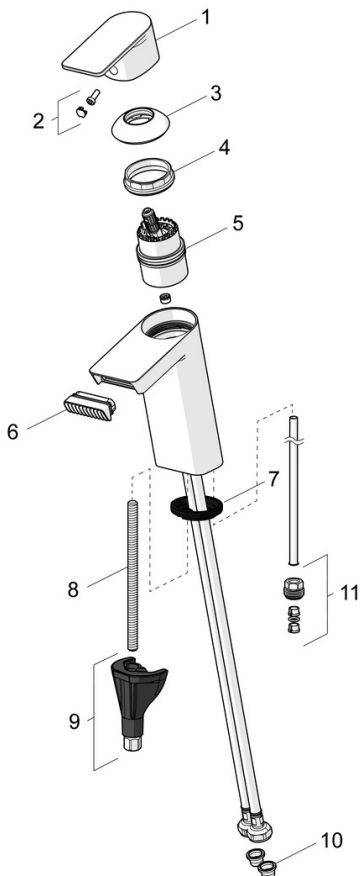

4812F Oras Stela - Håndvaskarmatur

EAN: 6414150097041
WVS: 703964104
static.oras.com/4812F

Håndvaskarmatur med fast tud og Bidetta håndbruser. Den nye perlator giver vandet en fascinerende, diamantformet stråle. Leveres med fleksible tilslutningslanger.

- Håndvask
- Et-greb, Bidetta
- Bordmontret
- Forkromet
- Fast tud
- Laminar flow
- Étgreb, Varmt/Koldt symboler
- Bidetta håndbruser
- Ø 40 mm keramisk indsats til mængde- og temperaturregulering
- Fleksible tilslutningslanger
- DZR messing, 3S-Installation for sikker og nem montering
- Uden bundventil
- diamond structured water flow

Tekniske data

Flow attributter

Vandmængde ved 300 kPa (med mængdebegrænser)	0.09 l/s
Tryk tab (0.1 l/s)	160 kPa

Tekniske egenskaber

Varmtvandsforsyning	max. +70°C
Arbejdstryk	50 - 1000 kPa
Tilslutningsstørrelse	G3/8
Fremspring	113 mm
Forebyggelse af tilbageløb (EN1717)	HC
Materiale	brass

Bestemmelser

EN standard	EN 817
Støjklasse	I (ISO 3822)

Godkendelser og Erklæringer

STF certifikat	EUFI29-21003824-TH
KIWA SE	1746

reddot winner 2021

Reserve dele

SP4812F

Navn	Kode	WS
01 Greb Forkromet	1006282V	745131363
02 Mærkeknapper	1002323V	745135149
03 Dækkappe Forkromet	1001740V	745135154
04 Møtrik	158726	745131435
05 Komplet indmad	1003691V	745135050
06 Luftblander	1006714V	745131365
07 Bundpakning	1002371V	704209990
08 Gevindstang, M8x1, L=130	1000780V	704270995
09 BESPÆNDINGSSÆT	602610V	704270996
10 Smudsfiltere	199257/2	704283430
11 Nippel	159684	745131372