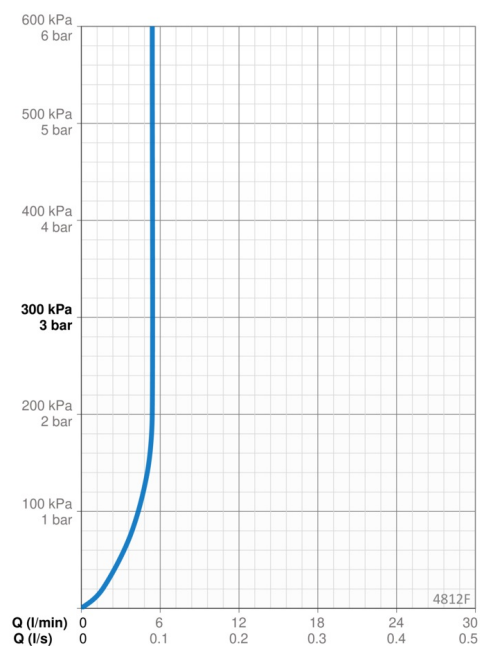

Tekniske data

Flow attributter

Vandmængde ved 300 kPa (med mængdebegrænser)	0.09 l/s
Tryk tab (0.1 l/s)	160 kPa

Tekniske egenskaber

Varmtvandsforsyning	max. +70°C
Arbejdstryk	50 - 1000 kPa
Tilslutningsstørrelse	G3/8
Fremspring	113 mm
Forebyggelse af tilbageløb (EN1717)	HC
Materiale	brass

Bestemmelser

EN standard	EN 817
Støjklasse	I (ISO 3822)

Godkendelser og Erklæringer

STF certifikat	EUFI29-21003824-TH
KIWA SE	1746

reddot winner 2021