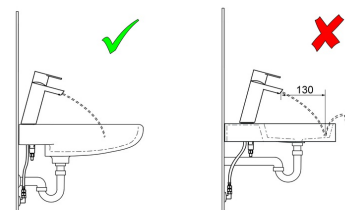

- Håndvask
- Et-greb, Bidetta
- Bordmontret
- Forkromet
- Fast tud
- Laminar flow
- Étgreb, Varmt/Koldt symboler
- Bidetta håndbruser
- Ø 40 mm keramisk indsats til mængde- og temperaturregulering
- Fleksible tilslutningslanger
- DZR messing, 3S-Installation for sikker og nem montering
- Uden bundventil
- diamond structured water flow

Tekniske data

Flow attributter

Vandmængde ved 300 kPa (med mængdebegrænser)	0.09 l/s
Tryk tab (0.1 l/s)	160 kPa

Tekniske egenskaber

Varmtvandsforsyning	max. +70°C
Arbejdstryk	50 - 1000 kPa
Tilslutningsstørrelse	G3/8
Fremspring	113 mm
Forebyggelse af tilbageløb (EN1717)	HC
Materiale	brass

Bestemmelser

EN standard	EN 817
Støjklasse	I (ISO 3822)

Godkendelser og Erklæringer

STF certifikat	EUFI29-21003824-TH
KIWA SE	1746

reddot winner 2021

Reserve dele

SP4812F

Navn	Kode	WS
01 Greb Forkromet	1006282V	745131363
02 Mærkeknapper	1002323V	745135149
03 Dækkappe Forkromet	1001740V	745135154
04 Møtrik	158726	745131435
05 Komplet indmad	1003691V	745135050
06 Luftblander	1006714V	745131365
07 Bundpakning	1002371V	704209990
08 Gevindstang, M8x1, L=130	1000780V	704270995
09 BESPÆNDINGSSÆT	602610V	704270996
10 Smudsfiltere	199257/2	704283430
11 Nippel	159684	745131372