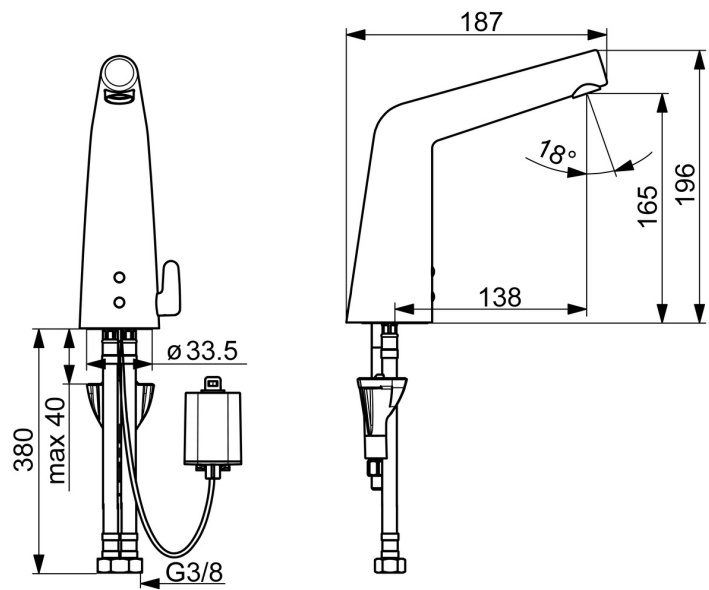

Reserve dele

SP3016F

Navn	Kode	W/S
01 Temperaturreguleringsgreb Forkromet	1002424V	704209992
02 Membran til magnetventil	1006500V	704283670
02 Membran Udgået	199205V	704283629
03 Magnetventil, 6 V	199206V	704283309
04 Sensor, 6/9/12 V, Bluetooth	1001424V	704270990
05 Luftblander og nøgle, M18.5x1	601901V	704283621
06 Smudsfilter/kontraventil Forkromet	198473/2	704283425
07 Smudsfiltere	199257/2	704283430
08 Pakning, 8x14.3x2	600705/10	704283757
09 Temperatur reguleringsdel	199201V	704283513
10 Gevindstang, M8x1, L=130	1000780V	704270995
11 Bspændingssæt	602610V	704270996
12 Bundpakning	1002371V	704209990
13 Tilslutnings kobling, L=400, G3/8-M10x1	1002311/2	704209984
14 Batteriboks	199438V	704283503
15 Lithium batteri, 2CR5 6 V	198330	704283500
16 Begrænser	601061V	704283540