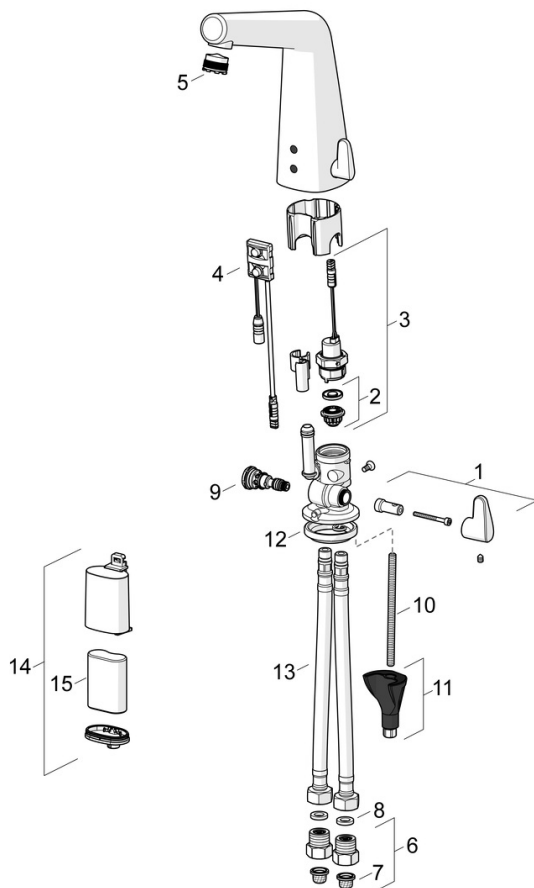

Reserve dele

SP3016F

Navn	Kode	W/S
01 Temperaturreguleringsgreb Forkromet	1002424V	704209992
02 Membran til magnetventil	1006500V	704283670
02 Membran Udgået	199205V	704283629
03 Magnetventil, 6 V	199206V	704283309
04 Sensor, 6/9/12 V, Bluetooth	1001424V	704270990
05 Luftblander og nøgle, M18.5x1	601901V	704283621
06 Smudsfilter/kontraventil Forkromet	198473/2	704283425
07 Smudsfiltere	199257/2	704283430
08 Pakning, 8x14.3x2	600705/10	704283757
09 Temperatur reguleringsdel	199201V	704283513
10 Gevindstang, M8x1, L=130	1000780V	704270995
11 Bspændingssæt	602610V	704270996
12 Bundpakning	1002371V	704209990
13 Tilslutnings kobling, L=400, G3/8-M10x1	1002311/2	704209984
14 Batteriboks	199438V	704283503
15 Lithium batteri, 2CR5 6 V	198330	704283500
16 Begrænser	601061V	704283540