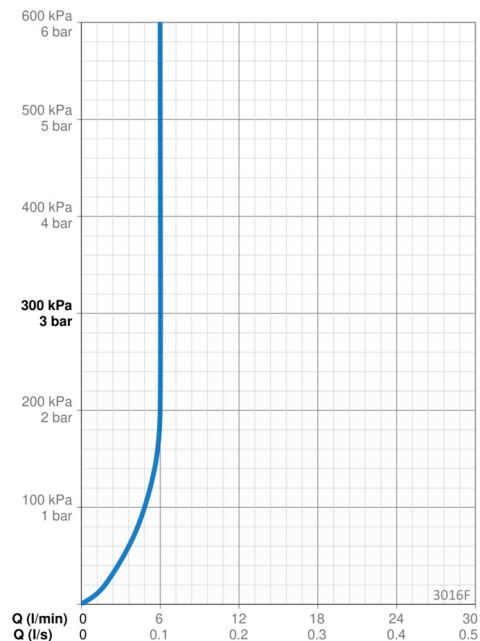

Tekniske data

Flow attributter

Vandmængde ved 300 kPa (med mængdebegrænser)	0.1 l/s
Tryk tab (0.1 l/s)	200 kPa

Tekniske egenskaber

Varmtvandsforsyning	max. +70°C
Arbejdstryk	100 - 1000 kPa
Tilslutningsstørrelse	G3/8
Fremspring	138 mm
Forebyggelse af tilbageløb (EN1717)	AA
Materiale	brass

Software indstillinger

Efterløbetid	3 s (1-20 s)
Automatisk skylning	off (off/1-120 h)
Automatisk skylleperiode	30 s (1-1800 s)
Max. løbetid	2 min (1 - 1800 s)

Elektroniske attributter

Batteri	Lithium 2CR5 6 V
Bluetooth version	4.x (D034445)

Bestemmelser

EU Direktiv	C € Radio Equipment Directive 2014/53/EU , Low Voltage Directive 2014/35/EU , EMC Directive 2014/30/EU , RoHS Directive 2011/65/EU
EN standard	EN 15091, ETSI EN 301 489-1 V1.9.2 , ETSI EN 300 328 v2.2.2 , EN 61000-6-1:2007 , EN 61000-6-3:2007+A1:2011+AC:2012 , EN 60335-1:2012+A11+A13+A14+A14+A2+A15:2021, Part 19.11.4
Støjklasse	I (ISO 3822) Oras lab.
Beskyttelsesklasse	IP 55

Godkendelser og Erklæringer

STF certifikat	EUF129-19004498-TH2
KIWA SE	1606
UN38.3	UN38-3 Maxell 2CR5