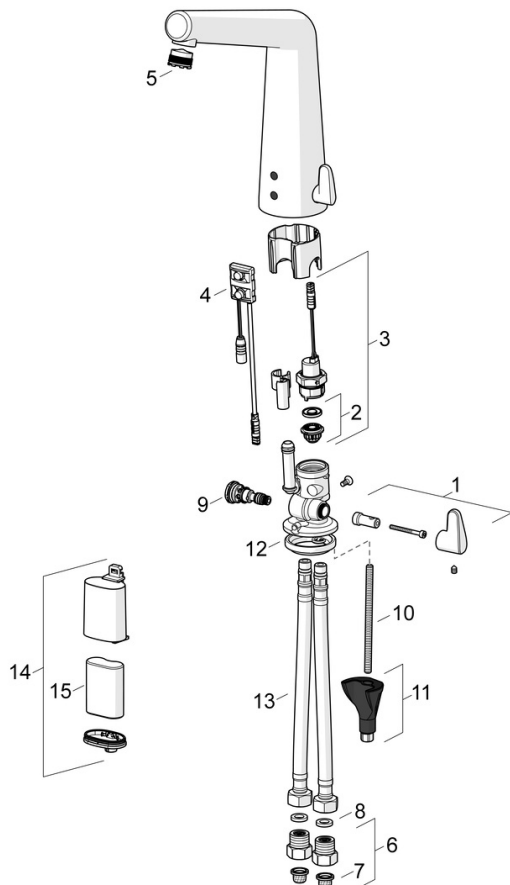

Reserve dele

SP3017F

Navn	Kode	WVS
01 Temperaturreguleringsgreb Forkromet	1002424V	704209992
02 Membran til magnetventil	1006500V	704283670
02 Membran Udgået	199205V	704283629
03 Magnetventil, 6 V	199206V	704283309
04 Sensor, 6/9/12 V, Bluetooth	1001424V	704270990
05 Luftblander og nøgle, M18.5x1	601901V	704283621
06 Smudsfilter/kontraventil Forkromet	198473/2	704283425
07 Smudsfiltere	199257/2	704283430
08 Pakning, 8x14.3x2	600705/10	704283757
09 Temperatur reguleringsdel	199201V	704283513
10 Gevindstang, M8x1, L=250	1002624V	745135159
11 BESPÆNDINGSSÆT	602610V	704270996
12 Bundpakning	1002371V	704209990
13 Tilslutnings kobling, L=500, G3/8-M10x1	602328/2	704209985
14 Batteriboks	199438V	704283503
15 Lithium batteri, 2CR5 6 V	198330	704283500
N.I. Begrænser	601061V	704283540