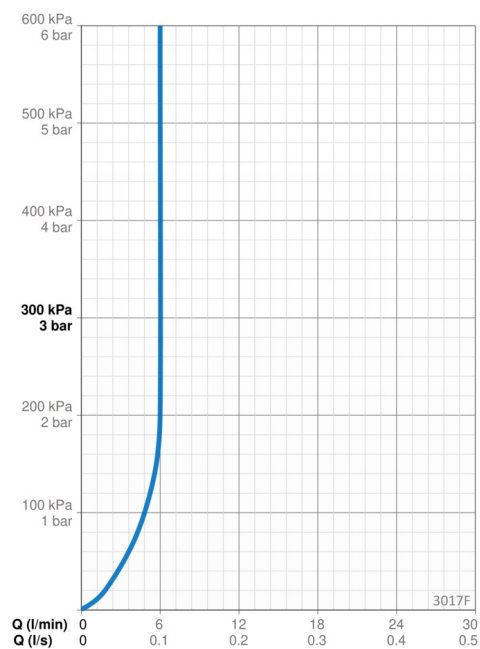

Godkendelser og Erklæringer

STF certifikat	EUF129-19004498-TH2
KIWA SE	1606
UN38.3	UN38-3 Maxell 2CR5