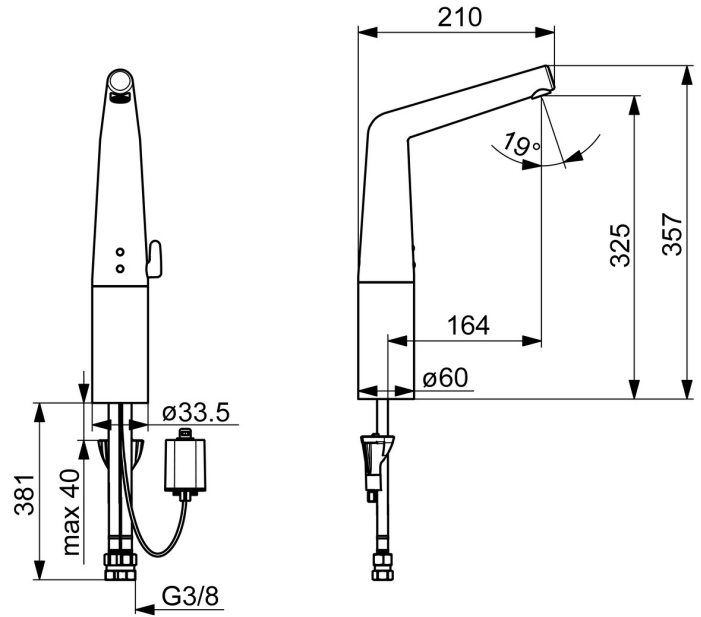

Reserve dele

SP3017F

Navn	Kode	WVS
01 Temperaturreguleringsgreb Forkromet	1002424V	704209992
02 Membran til magnetventil	1006500V	704283670
02 Membran Udgået	199205V	704283629
03 Magnetventil, 6 V	199206V	704283309
04 Sensor, 6/9/12 V, Bluetooth	1001424V	704270990
05 Luftblander og nøgle, M18.5x1	601901V	704283621
06 Smudsfilter/kontraventil Forkromet	198473/2	704283425
07 Smudsfiltere	199257/2	704283430
08 Pakning, 8x14.3x2	600705/10	704283757
09 Temperatur reguleringsdel	199201V	704283513
10 Gevindstang, M8x1, L=250	1002624V	745135159
11 BESPÆNDINGSSÆT	602610V	704270996
12 Bundpakning	1002371V	704209990
13 Tilslutnings kobling, L=500, G3/8-M10x1	602328/2	704209985
14 Batteriboks	199438V	704283503
15 Lithium batteri, 2CR5 6 V	198330	704283500
N.I. Begrænser	601061V	704283540