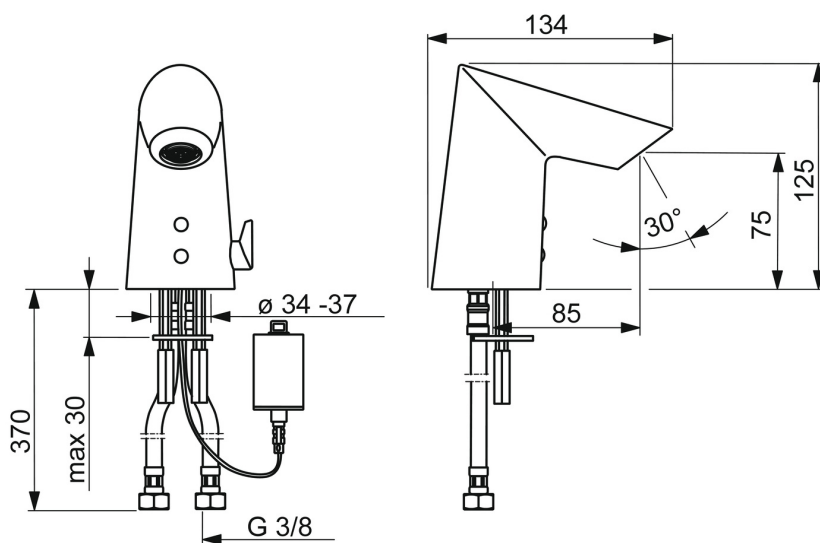

Reservevedele

SP1714F

Navn	Kode	WVS
01 Smudsfiltere	199257/2	704283430
02 Smudsfilter/kontraventil Forkromet	198473/2	704283425
03 Pakning, 8x14.3x2	600705/10	704283757
04 Lithium batteri, 2CR5 6 V	198330	704283500
05 Batteriboks, 2CR5 6 V	199417V	704283502
06 Temperatur reguleringsdel	199201V	704283513
07 Membran Udgået	199205V	704283629
07 Membran til magnetventil	1006500V	704283670
08 Magnetventil, 6 V	199206V	704283309
09 Temperaturreguleringsgreb Forkromet	601020V	704283290
10 Prop Forkromet	1010087V	
11 Sensor, 6 V Udgået	600659V	704283651
11 Sensor, 6/9/12 V, Bluetooth	1001424V	704270990
12 Luftblander, M21.5x1, 5 l/min	601025V	704283182
12 Luftblander, M21.5x1, -102	601256V	
13 Tilslutnings kobling, L=375, G3/8-M10x1 (2pcs)	601481/2	704283179
14 Tud Forkromet	601019V	704283183
N.I. Begrænser	601061V	704283540