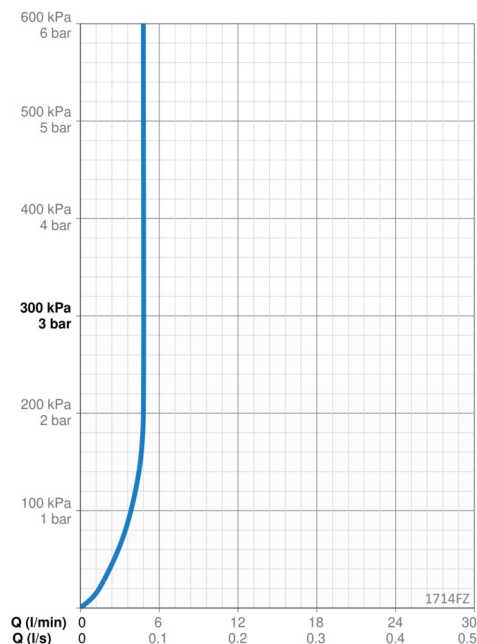

Godkendelser og Erklæringer

KIWA SE	1462
UN38.3	UN38-3 Maxell 2CR5
EPD	S-P-06394