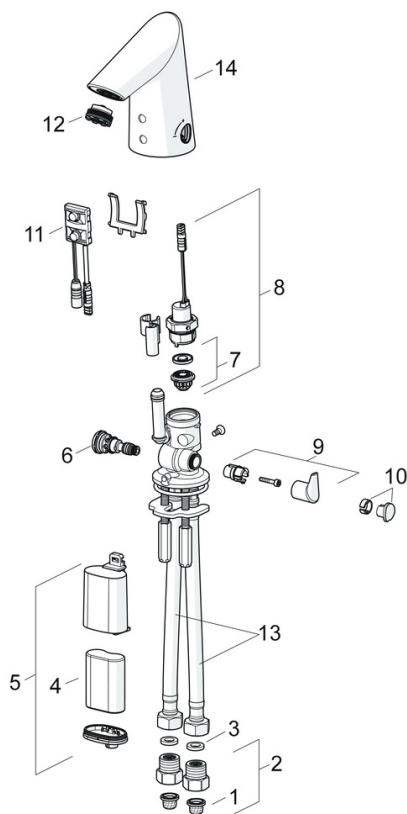

Reservevedele

SP1714F

Navn	Kode	WVS
01 Smudsfiltere	199257/2	704283430
02 Smudsfilter/kontraventil Forkromet	198473/2	704283425
03 Pakning, 8x14.3x2	600705/10	704283757
04 Lithium batteri, 2CR5 6 V	198330	704283500
05 Batteriboks, 2CR5 6 V	199417V	704283502
06 Temperatur reguleringsdel	199201V	704283513
07 Membran Udgået	199205V	704283629
07 Membran til magnetventil	1006500V	704283670
08 Magnetventil, 6 V	199206V	704283309
09 Temperaturreguleringsgreb Forkromet	601020V	704283290
10 Prop Forkromet	1010087V	
11 Sensor, 6 V Udgået	600659V	704283651
11 Sensor, 6/9/12 V, Bluetooth	1001424V	704270990
12 Luftblander, M21.5x1, 5 l/min	601025V	704283182
12 Luftblander, M21.5x1, -102	601256V	
13 Tilslutnings kobling, L=375, G3/8-M10x1 (2pcs)	601481/2	704283179
14 Tud Forkromet	601019V	704283183
N.I. Begrænser	601061V	704283540