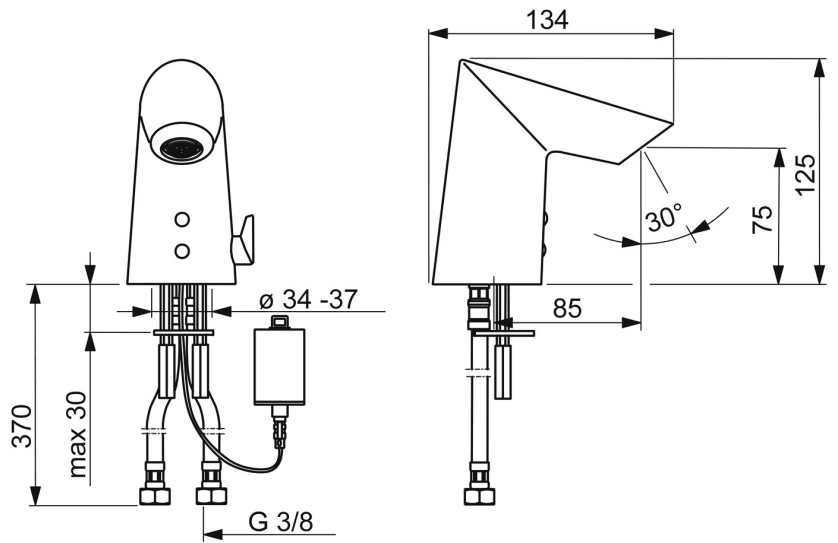

Reservevedele

SP1714F

Navn	Kode	WVS
01 Smudsfiltere	199257/2	704283430
02 Smudsfilter/kontraventil Forkromet	198473/2	704283425
03 Pakning, 8x14.3x2	600705/10	704283757
04 Lithium batteri, 2CR5 6 V	198330	704283500
05 Batteriboks, 2CR5 6 V	199417V	704283502
06 Temperatur reguleringsdel	199201V	704283513
07 Membran Udgået	199205V	704283629
07 Membran til magnetventil	1006500V	704283670
08 Magnetventil, 6 V	199206V	704283309
09 Temperaturreguleringsgreb Forkromet	601020V	704283290
10 Prop Forkromet	1010087V	
11 Sensor, 6 V Udgået	600659V	704283651
11 Sensor, 6/9/12 V, Bluetooth	1001424V	704270990
12 Luftblander, M21.5x1, 5 l/min	601025V	704283182
12 Luftblander, M21.5x1, -102	601256V	
13 Tilslutnings kobling, L=375, G3/8-M10x1 (2pcs)	601481/2	704283179
14 Tud Forkromet	601019V	704283183
N.I. Begrænser	601061V	704283540