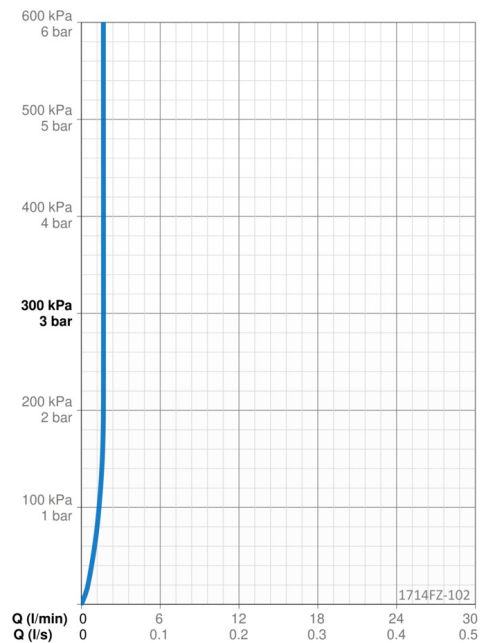

Tekniske data

Flow attributter

Vandmængde ved 300 kPa (med mængdebegrænser) **0.028 l/s**

Tekniske egenskaber

DN-størrelse (nominel dimension) **DN15**
Varmtvandsforsyning **max. +70°C**
Arbejdstryk **50 - 1000 kPa**
Tilslutningsstørrelse **G3/8**
Fremspring **85 mm**
Forebyggelse af tilbageløb (EN1717) **AA**
Materiale **Brass/Plastic**

Software indstillinger

Efterløbetid **3 s (1-20 s)**
Automatisk skylning **off (off/1-120 h)**
Automatisk skylleperiode **30 s (1-1800 s)**
Max. løbetid **2 min (1 - 1800 s)**

Elektroniske attributter

Batteri **Lithium 2CR5 6 V**
Bluetooth version **4.x (D034445)**

Bestemmelser

EU Direktiv **C € Radio Equipment Directive 2014/53/EU , Low Voltage Directive 2014/35/EU , EMC Directive 2014/30/EU , RoHS Directive 2011/65/EU**
EN standard **EN 15091, ETSI EN 301 489-1 V1.9.2 , ETSI EN 300 328 v2.2.2 , EN 61000-6-1:2007 , EN 61000-6-3:2007+A1:2011+AC:2012 , EN 60335-1:2012+A11+A13+A14+A14+A2+A15:2021, Part 19.11.4**
Støjklasse **I (ISO 3822)**
Beskyttelsesklasse **IP 55**

Godkendelser og Erklæringer

KIWA SE **1462**
UN38.3 **UN38-3 Maxell 2CR5**