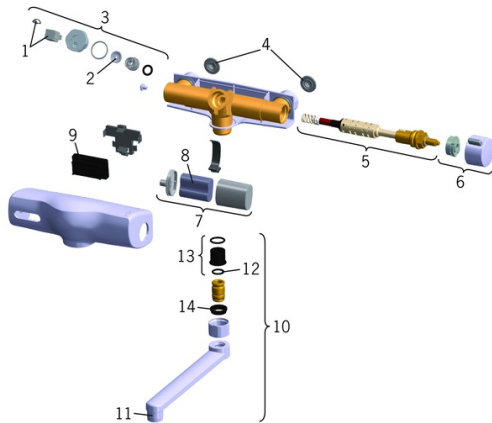

SP6179

Navn	Kode	W/S
01 Pilotventil	199426V	704283341
02 Membran	199240V	704283619
03 Magnetventil	199423V	704283331
04 Filter pakning, G3/4, DN20	178375V	704283759
05 Pressostatic cartridge	199434V	704283511
06 Temperaturreguleringsgreb Forkromet	169945V	704283642
07 Batteriboks	199438V	704283503
08 Lithium batteri, 2CR5 6 V	198330	704283500
09 Sensor, 6 V	600201V	704283624
10 Tud, L=100 Forkromet	211212	745131012
10 Tud, L=200 Forkromet	211222	704283609
11 Luftblander, M22x1	199435V	704283614
12 O-ring, 13.6x2.4	469360/10	745131464
13 Plastbøsning (10 stk), 18/20.6 Forkromet	219595/10	745131465
14 Plastring (10 stk)	219563/10	745131471