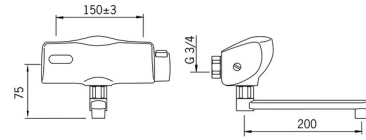

Reserve dele

SP6179

Navn	Kode	W/S
01 Pilotventil	199426V	704283341
02 Membran	199240V	704283619
03 Magnetventil	199423V	704283331
04 Filter pakning, G3/4, DN20	178375V	704283759
05 Pressostatic cartridge	199434V	704283511
06 Temperaturreguleringsgreb Forkromet	169945V	704283642
07 Batteriboks	199438V	704283503
08 Lithium batteri, 2CR5 6 V	198330	704283500
09 Sensor, 6 V	600201V	704283624
10 Tud, L=100 Forkromet	211212	745131012
10 Tud, L=200 Forkromet	211222	704283609
11 Luftblander, M22x1	199435V	704283614
12 O-ring, 13.6x2.4	469360/10	745131464
13 Plastbøsning (10 stk), 18/20.6 Forkromet	219595/10	745131465
14 Plastring (10 stk)	219563/10	745131471