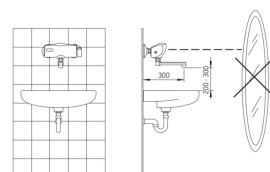

Godkendelser og Erklæringer

KIWA SE	1647
UN38.3	UN38-3 Maxell 2CR5