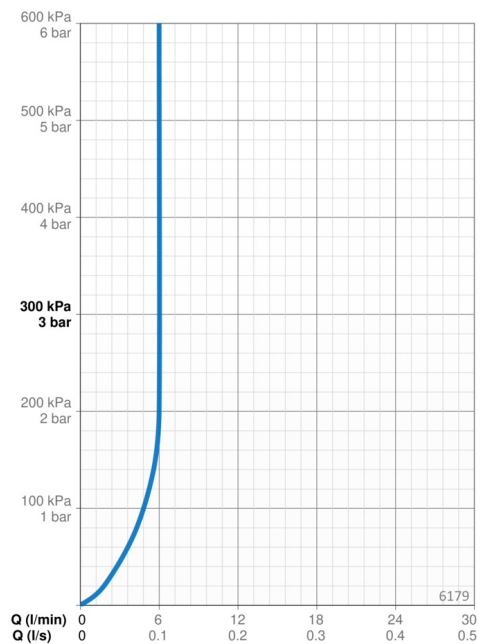

Godkendelser og Erklæringer

KIWA SE	1647
UN38.3	UN38-3 Maxell 2CR5