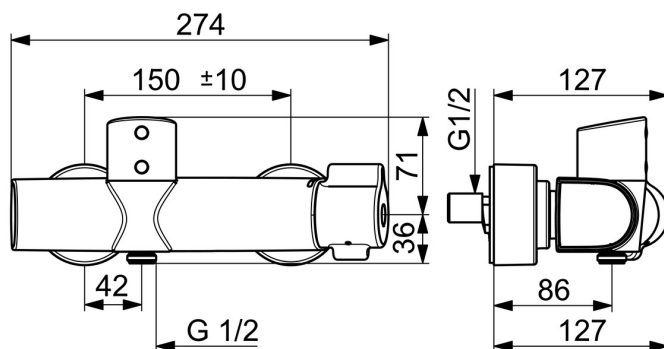

Reserve dele

SP5670U

	Navn	Kode	WVS
01	Sensor, 6 V Udgået	199238V	704283623
02	Sensor holder Forkromet	1006102V	704287991
03	Sensor, 6/9/12 V Bluetooth	1006929V	704287990
04	Magnetventil, 3 V	1006792V	704287993
05	Membran	199240V	704283619
06	Dækkappe Forkromet	1006473V	745142464
07	Filter pakning, G3/4, DN20	178375V	704283759
08	Kombinere	602438/2	745131488
09	Temperaturreguleringsgreb Forkromet	1006058V	745142364
10	Termostatdel	178780V	745131812