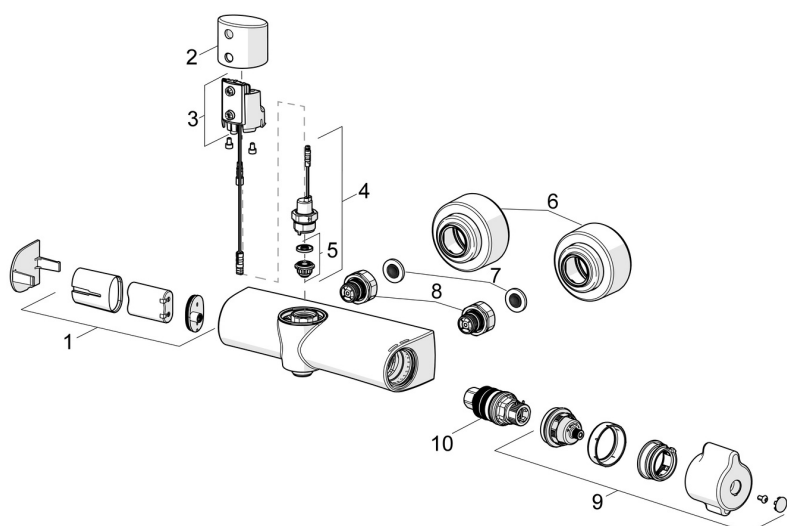

Reserve dele

SP5670U

	Navn	Kode	WVS
01	Sensor, 6 V Udgået	199238V	704283623
02	Sensor holder Forkromet	1006102V	704287991
03	Sensor, 6/9/12 V Bluetooth	1006929V	704287990
04	Magnetventil, 3 V	1006792V	704287993
05	Membran	199240V	704283619
06	Dækkappe Forkromet	1006473V	745142464
07	Filter pakning, G3/4, DN20	178375V	704283759
08	Kombinere	602438/2	745131488
09	Temperaturreguleringsgreb Forkromet	1006058V	745142364
10	Termostatdel	178780V	745131812