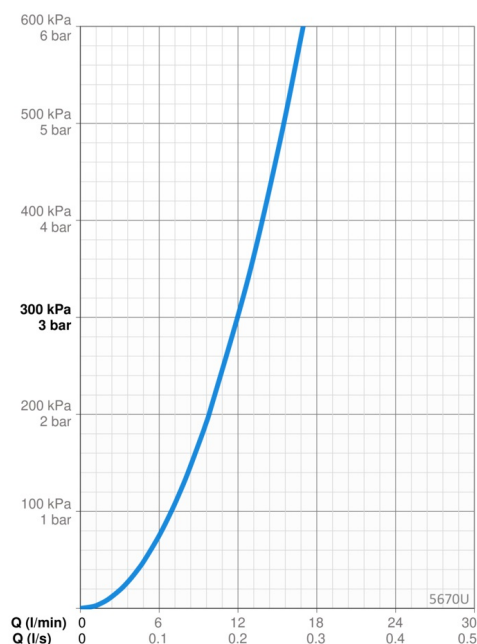

Godkendelser og Erklæringer

STF certifikat	EUF129-20004745-TH
KIWA SE	1684