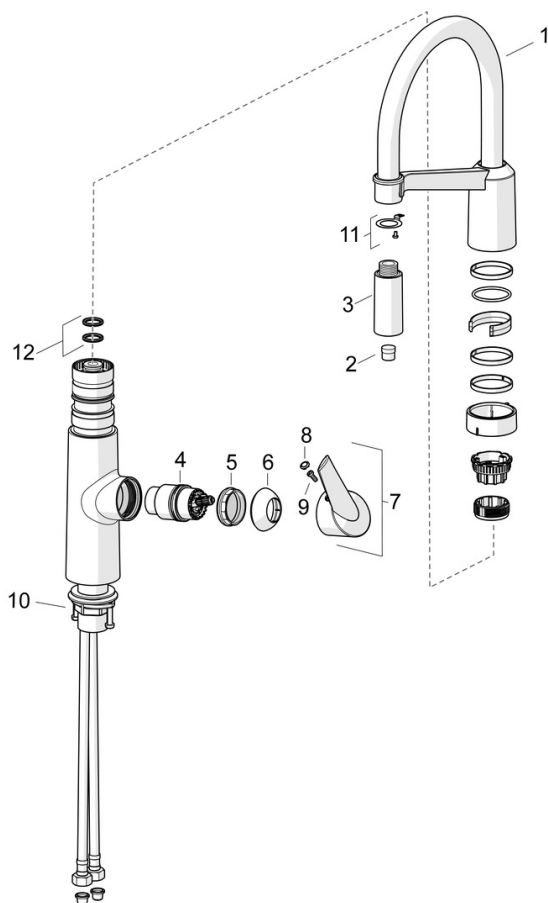

EAN: 6414150079566
 WVS: 705876504
static.oras.com/2738F

Køkkenarmatur med betjeningsvenligt sidegreb og høj fleksibel svingtud.

Svingradius er 120° som standard (kan begrænses til 60° eller 80°).

Armaturet har to stråletyper - almindelig samt spulefunktion.

Mulighed for begrænsning af temperatur og vandmængde på kartouchen.

F = fleksible tilslutningsslanger

- Køkken
- Et-greb, sidebetjent
- Bordmontret
- Forkromet
- Svingtud, Flexible model, Mulighed for begrænsning af svingradius
- Easy-Grip overflade, Étgreb, Varmt/Koldt symboler
- Normal - Jævn og blød vandstråle, Intens - Opfriskende vandstråle
- Mulighed for begrænsning af max. temperatur og vandmængde
- Ø 40 mm keramisk indsats til mængde- og temperaturregulering, Smudsfilter
- Fleksible tilslutningsslanger
- DZR messing, Lavt blyindhold <0.3 %, Vandveje uden nikkel
- 2 stråler

Tekniske data

Flow attributter

Vandmængde ved 300 kPa	0.2 l/s
Tryk tab (0.2 l/s)	300 kPa

Tekniske egenskaber

DN-størrelse (nominel dimension)	DN15
Varmtvandsforsyning	max. +70°C
Arbejdsdruk	100 - 1000 kPa
Tilslutningsstørrelse	G3/8
Fremspring	200 mm
Forebyggelse af tilbageløb (EN1717)	AA
Materiale	Brass/Plastic

Bestemmelser

EN standard	EN 817
Støjklasse	I (ISO 3822) Oras lab.

Godkendelser og Erklæringer

STF certifikat	EUFI29-20002662-TH2
KIWA SE	1628

Reserve dele

SP2738F

Navn	Kode	WS
01 Høj tud Forkromet	1002660V	745131493
02 Luftblander Forkromet	1000972V	745131495
03 Bruser hoved Forkromet	1001321V	745131497
04 Komplet indmad	158890	745131154
05 Møtrik	158726	745131435
06 Dækkappe Forkromet	159053V	745131851
07 Greb	601319V	745131987
08 Mærkeknapper	159020/10	745131220
09 Skruer sæt, M4x10	159248/10	745131649
10 Bspændingssæt	602629V	745131431
11 Bspændingsdel	1001323V	745131494
12 Paknings sæt	601072V	745131970