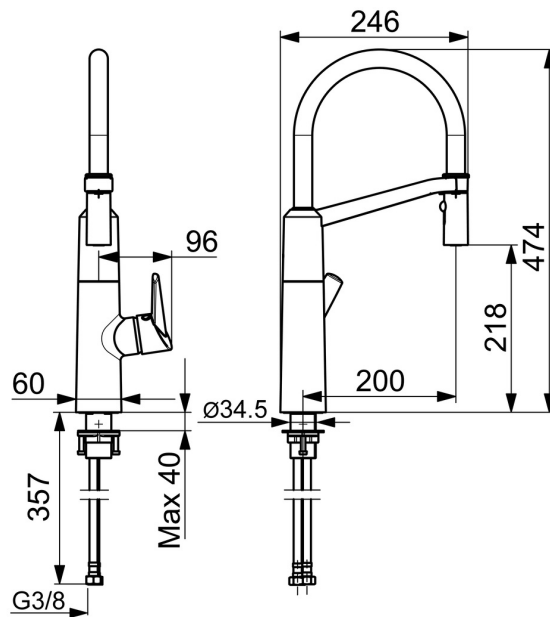

EAN: 6414150079566
 WVS: 705876504
static.oras.com/2738F

Køkkenarmatur med betjeningsvenligt sidegreb og høj fleksibel svingtud.

Svingradius er 120° som standard (kan begrænses til 60° eller 80°).

Armaturet har to stråletyper - almindelig samt spulefunktion.

Mulighed for begrænsning af temperatur og vandmængde på kartouchen.

F = fleksible tilslutningsslanger

- Køkken
- Et-greb, sidebetjent
- Bordmontret
- Forkromet
- Svingtud, Flexible model, Mulighed for begrænsning af svingradius
- Easy-Grip overflade, Étgreb, Varmt/Koldt symboler
- Normal - Jævn og blød vandstråle, Intens - Opfriskende vandstråle
- Mulighed for begrænsning af max. temperatur og vandmængde
- Ø 40 mm keramisk indsats til mængde- og temperaturregulering, Smudsfilter
- Fleksible tilslutningsslanger
- DZR messing, Lavt blyindhold <0.3 %, Vandveje uden nikkel
- 2 stråler

Tekniske data

Flow attributter

Vandmængde ved 300 kPa	0.2 l/s
Tryk tab (0.2 l/s)	300 kPa

Tekniske egenskaber

DN-størrelse (nominel dimension)	DN15
Varmtvandsforsyning	max. +70°C
Arbejdsdruk	100 - 1000 kPa
Tilslutningsstørrelse	G3/8
Fremspring	200 mm
Forebyggelse af tilbageløb (EN1717)	AA
Materiale	Brass/Plastic

Bestemmelser

EN standard	EN 817
Støjklasse	I (ISO 3822) Oras lab.

Godkendelser og Erklæringer

STF certifikat	EUFI29-20002662-TH2
KIWA SE	1628

Reserve dele

SP2738F

Navn	Kode	WS
01 Høj tud Forkromet	1002660V	745131493
02 Luftblander Forkromet	1000972V	745131495
03 Bruser hoved Forkromet	1001321V	745131497
04 Komplet indmad	158890	745131154
05 Møtrik	158726	745131435
06 Dækkappe Forkromet	159053V	745131851
07 Greb	601319V	745131987
08 Mærkeknapper	159020/10	745131220
09 Skruer sæt, M4x10	159248/10	745131649
10 Bspændingssæt	602629V	745131431
11 Bspændingsdel	1001323V	745131494
12 Paknings sæt	601072V	745131970