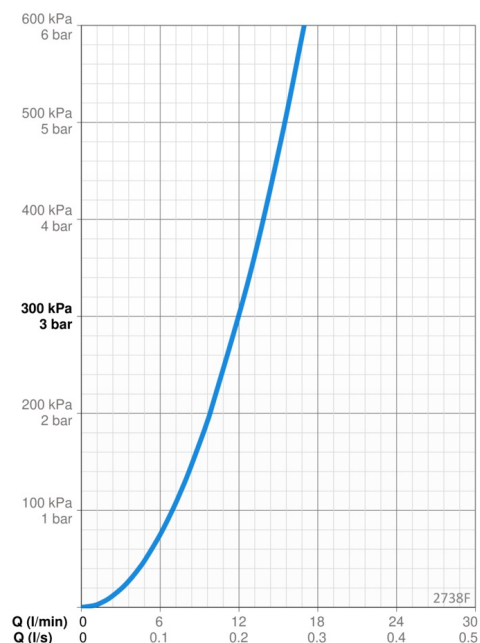

Godkendelser og Erklæringer

STF certifikat	EUFI29-20002662-TH2
KIWA SE	1628