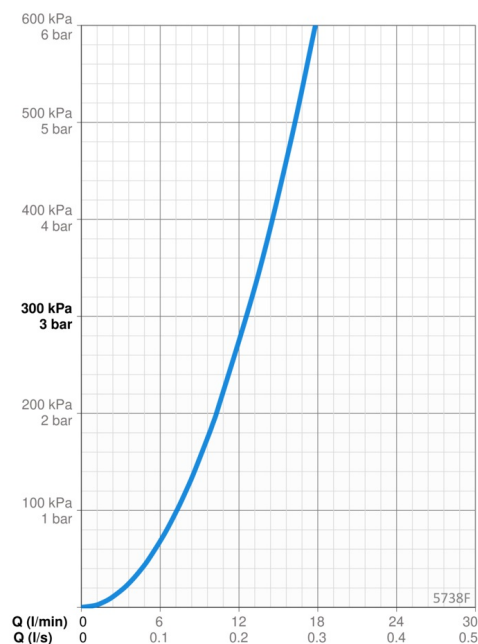

Oras Care køkkenarmatur med høj tud. Udstyret med et ergonomisk greb, der sikrer høj brugervenlighed i alle situationer. Tud med svingradius på 120° (kan begrænses til 0° - 60°). Indbygget mulighed for begrænsning af temperatur og vandmængde. Fleksible tilslutningslanger G3/8".

- Køkken
- HealthCare
- Et-greb
- Bordmontret
- Forkromet
- Svingtud, Mulighed for begrænsning af svingradius
- Standard luftblander
- Langt greb, Étgreb, Varmt/Koldt symboler
- Mulighed for begrænsning af max. temperatur og vandmængde
- Ø 40 mm keramisk indsats til mængde- og temperaturregulering
- Fleksible tilslutningslanger
- DZR messing, 3S-Installation for sikker og nem montering

Tekniske data

Flow attributter

Vandmængde ved 300 kPa	0.21 l/s
Tryk tab (0.2 l/s)	275 kPa

Tekniske egenskaber

Varmtvandsforsyning	max. +70°C
Arbejdstryk	50 - 1000 kPa
Tilslutningsstørrelse	G3/8
Fremspring	178 mm
Forebyggelse af tilbageløb (EN1717)	AA
Materiale	brass

Bestemmelser

EN standard	EN 817
Støjklasse	I (ISO 3822)

Godkendelser og Erklæringer

STF certifikat	EUF129-20003722-TH
KIWA SE	1609
EPD	S-P-06396