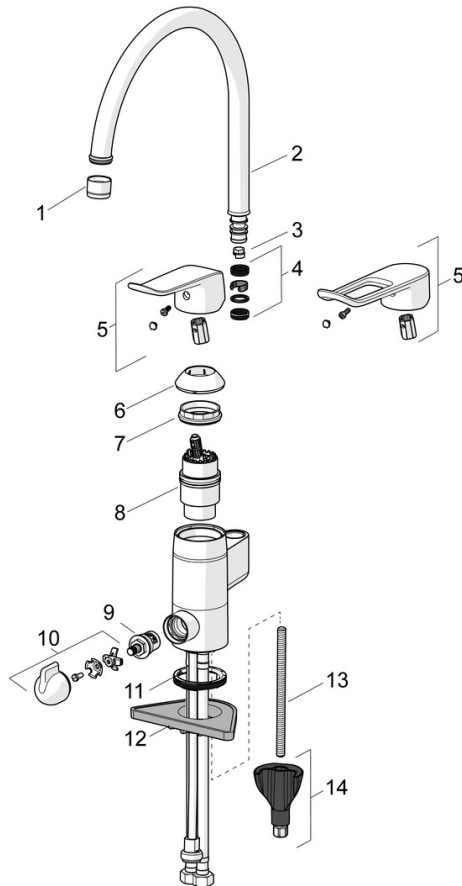

Reserve dele

SP5739F

Navn	Kode	WVS
01 Luftblander, M22x1 HC B Forkromet	232201	744900022
02 Tud Forkromet	159695V	745131104
03 Svingtuds begrænser, 120°	159670/10	745131908
03 Svingtuds begrænser, 60°/0°	159667/10	745131907
03 Svingtuds begrænser, 60°/0°	159667V	745131909
04 Paknings sæt	159499	745131337
05 Greb, L=136 Forkromet	1005294V	745142104
05 Albuekølle, L=162 Forkromet	1004914V	745142314
06 Dækkappe Forkromet	602589V	745131320
07 Møtrik	158726	745131435
08 Komplet indmad	158890	745131154
09 Topstykke, G1/2	602600V	745131438
10 Greb til afspærringsventil for vaske/opvaskemaskine Forkromet	1005697V	745131129
11 Bundpakning	1002371V	704209990
12 Plastplade til bespænding, 100x60mm	158825	745131904
13 Gevindstang, M8x1, L=130	1000780V	704270995
14 Bespændingssæt	602610V	704270996