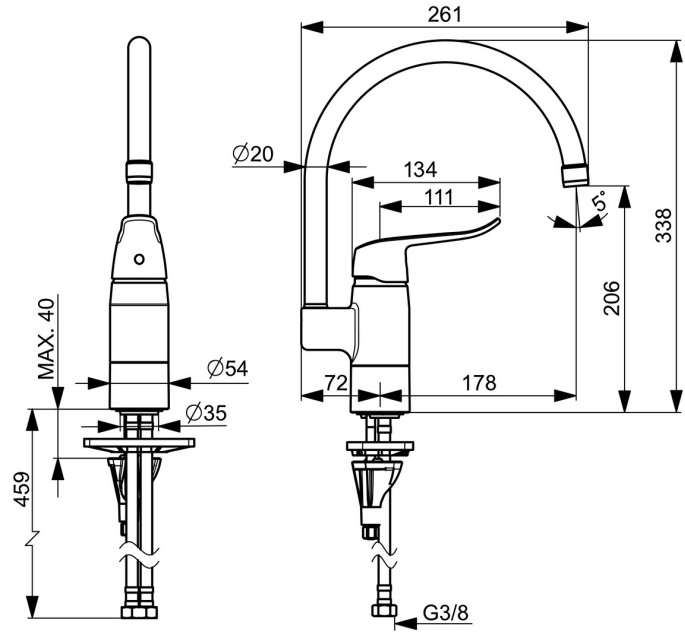

Reserve dele

SP5739F

Navn	Kode	WVS
01 Luftblander, M22x1 HC B Forkromet	232201	744900022
02 Tud Forkromet	159695V	745131104
03 Svingtuds begrænser, 120°	159670/10	745131908
03 Svingtuds begrænser, 60°/0°	159667/10	745131907
03 Svingtuds begrænser, 60°/0°	159667V	745131909
04 Paknings sæt	159499	745131337
05 Greb, L=136 Forkromet	1005294V	745142104
05 Albuekølle, L=162 Forkromet	1004914V	745142314
06 Dækkappe Forkromet	602589V	745131320
07 Møtrik	158726	745131435
08 Komplet indmad	158890	745131154
09 Topstykke, G1/2	602600V	745131438
10 Greb til afspærringsventil for vaske/opvaskemaskine Forkromet	1005697V	745131129
11 Bundpakning	1002371V	704209990
12 Plastplade til bespænding, 100x60mm	158825	745131904
13 Gevindstang, M8x1, L=130	1000780V	704270995
14 Bespændingssæt	602610V	704270996